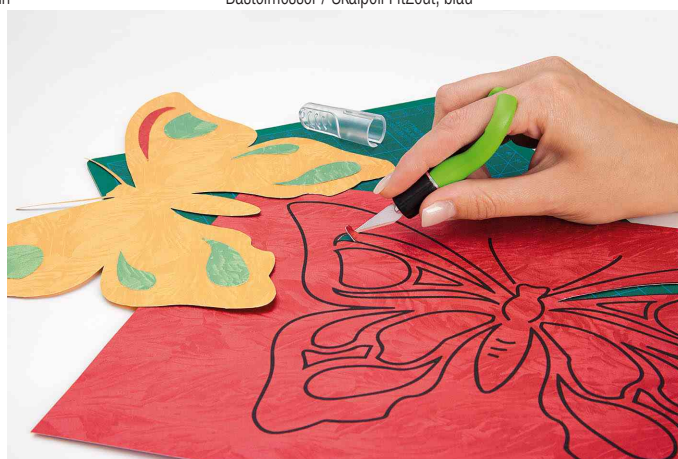

Bastelmesser / Skalpell Fit2cut

- leichtgewichtige Bastelmesser
- mit Schutzkappe für sichere Aufbewahrung
- ergonomische Form
- gummierte Griffzone
- lässt sich präzise mit dem Zeigefinger führen
- stumpfe Klingen lassen sich leicht austauschen
- die Lieferung erfolgt farbig sortiert in blau, grün und pink - kein Farbwunsch möglich!
- Maße: (L)104 x (T)35 x (H)20 mm / Länge ohne Schutzkappe: 98 mm

Anwendungsbeispiele:

- ideal für filigrane Schneidarbeiten auf Papier, Fotos, Folie und dünnem Karton

Bastelmesser / Skalpell Fit2cut, apfelgrün

Bastelmesser / Skalpell Fit2cut, blau

Bastelmesser / Skalpell Fit2cut, pink