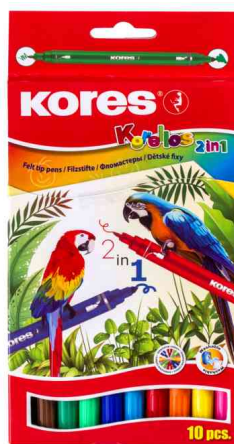

## Doppel-Fasermaler Korello 2in1

- mit 2 Spitzen
- eine Spitze zum Vorzeichnen und eine zum Ausmalen
- auswaschbar aus den meisten Textilien
- ideal für alle Malarten
- 10 intensive und brillante Farben
- ungiftig
- mit Sicherheitskappe
- 48 Stunden sicher gegen Austrocknen ohn Kappe

### Warnhinweise:

Für Verbraucher gemäß EU-Spielzeug-Richtlinie (2009/48/EG):

ACHTUNG! Nicht geeignet für Kinder unter 36 Monaten, wegen verschluckbarer Kleinteile.

Doppel-Fasermaler Korello 2in1

| Produkt                                 | Ausführung | Strichstärke | Strichfarbe     | Gehäusefarbe    | VE       | Hersteller-<br>Nummer | Bestell-<br>Nummer |
|---|------------|--------------|-----------------|-----------------|----------|-----------------------|--------------------|
| Duo-Fasermaler Korello 2in1, Kartonetui | rund       |              | farbig sortiert | farbig sortiert | 10 Stück | FS29021               | 5629021            |