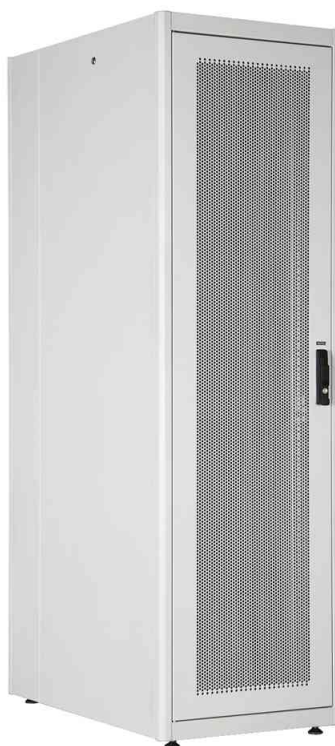

DIGITUS®

19" Serverschrank Dynamic Basic Serie, einteilige perforierte Fronttür, (B)800 x (T)1.000 mm

Ideal für die Unterbringung aktiver und passiver Netzwerkkomponenten!

- **Gestellrahmen:** modulare Aluminiumrahmenkonstruktion
- **Schutzart:** IP 20
- **Fronttür:** perforierte Stahlfronttür, 230° Öffnungswinkel mit Schwenkhebelgriff
- **Seitenwände:** abnehmbar und abschließbar
- **Rückwand:** abschließbare, einflügelige Stahlrücktür
- **Schließmechanismus:** gleiche Schließung für die Fronttür, Rücktür und die Seitenwände
- **Kabelführungen:** Kabeleinführung am Boden
- **Eigenschaften:** 1,5 mm robustes Stahlblech mit hoher Belastbarkeit • Dachmodul für Belüftungseinheit • Türanschlag kann wahlweise von links auf rechts geändert werden • die Kennzeichnung der Höheneinheiten auf den Profilschienen • inkl. 2 Sätze 483 mm (19") tiefenverstellbare Profilschienen an der Vorder- und Rückseite • die einfache und schnelle Montage der Tür und Seiten- und Rückwand • höhenverstellbare Standfüße • entspricht IEC 297-1/2 (19" Einheit) und IEC 917-2-1 (metrische Einheit)
- **Lackierung:** lichtgrau (RAL 7035)
- **Lieferumfang:** Nivellierfüße, 2 Stück Schlüssel für Türen und Seitenwände
- Lieferung erfolgt komplett montiert

19" Serverschrank Dynamic Basic Serie

Produkt	Einbauhöhe	Ausführung	Belastbarkeit	Breite x Tiefe	Höhe	Farbe	Hersteller- Nummer	Bestell- Nummer
19" Serverschrank Unique Basic Serie	42 HE	perforierte Tür	600 kg	800 x 1.000 mm	2.053 mm	lichtgrau	DN-19 SRV-42U8D	11005674