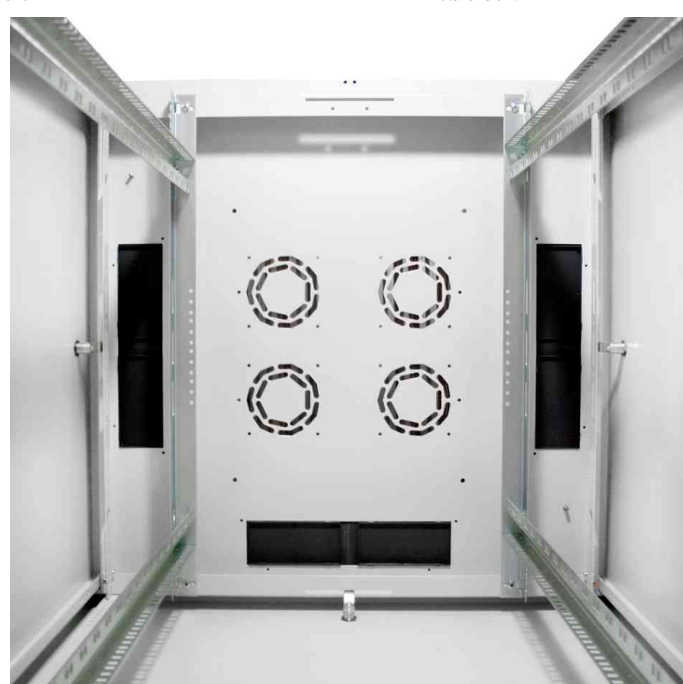

DIGITUS®

19" Netzwerkschrank Dynamic Basic Serie, einteilige Glas-Fronttür, (B)800 x (T)800 mm

Ideal für die Unterbringung aktiver und passiver Netzwerkkomponenten!

- **Gestellrahmen:** modulare Aluminiumrahmenkonstruktion
- **Schutzart:** IP 20
- **Fronttür:** Stahlfronttür mit 4 mm dickem Sicherheitsglas und Schwenkebelgriff abschließbar, 120° Türöffnungswinkel
- **Seitenwände:** abnehmbar und abschließbar
- **Rückwand:** abschließbar
- **Schließmechanismus:** gleiche Schließung für die Fronttür, Rücktür und die Seitenwände • EMKA Schließung
- **Kabelführungen:** großer Kabeleinlass im Boden
- **Eigenschaften:** Stahlblech 1,5 mm stark • hohe Rahmensteifigkeit durch spezielle Blechbiegetechnik • Dachbelüftungs Vorrichtung zur Aufnahme von Lüfterelement
- 19" Profilschienen vorne und hinten im Schrank verbaut • 19" Profilschienen in der Tiefe variabel • 19" Profilschienen mit HE-Beschriftung • 19" Profilschienen sind 8-12 Mikrometer verzinkt für Korrosionsbeständigkeit • Türanschlag einfach wechselbar • Nivellierfüße für sicheren Aufbau und Positionierung • 2 Stück Schlüssel für Fronttür, Rückwand und Seitenwände • mehrere Erdungspunkte im Schrank für Einbaukomponenten
- **Lackierung:** lichtgrau (RAL 7035)
- **Lieferumfang:** Nivellierfüße, 2 Stück Schlüssel für Türen und Seitenwände
- Lieferung erfolgt komplett montiert

19" Netzwerkschrank Dynamic Basic Serie

Rückwand

Detailansicht

Detailansicht

Detailansicht

Produkt	Einbauhöhe	Ausführung	Belastbarkeit	Breite x Tiefe	Höhe	Farbe	Hersteller- Nummer	Bestell- Nummer
19" Netzwerkschrank Dynamic Basic Serie	32 HE	Glastür	400 kg	800 x 800 mm	1.590 mm	lichtgrau	DN-19 32U-8/8-D	11005670
	42 HE	Glastür	400 kg	800 x 800 mm	2.040 mm	lichtgrau	DN-19 42U-8/8-D	11005671