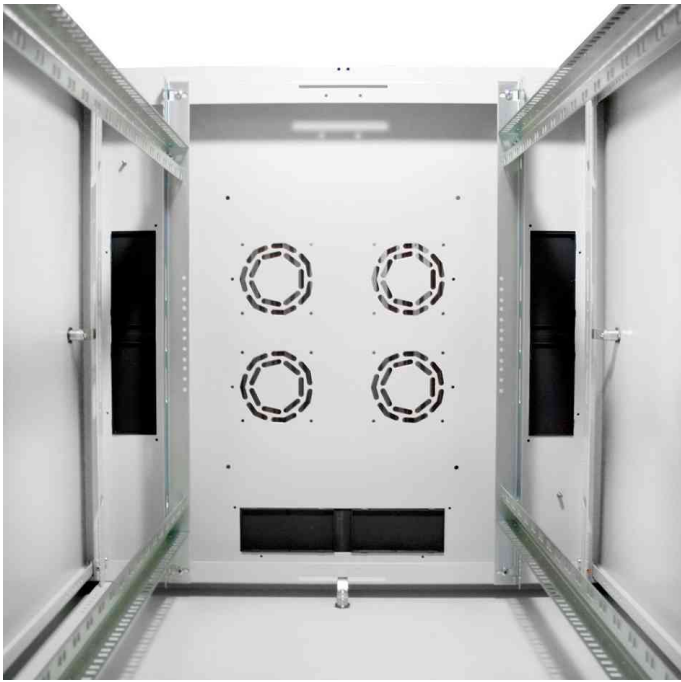

DIGITUS®

19" Netzwerkschrank Dynamic Basic Serie, einteilige Glas-Fronttür, (B)600 x (T)800 mm

Ideal für die Unterbringung aktiver und passiver Netzwerkkomponenten!

- **Gestellrahmen:** modulare Aluminiumrahmenkonstruktion
- **Schutzart:** IP 20
- **Fronttür:** Stahlfronttür mit 4 mm dickem Sicherheitsglas und Schwenkebelgriff abschließbar, 120° Türöffnungswinkel
- **Seitenwände:** abnehmbar und abschließbar
- **Rückwand:** abschließbar
- **Schließmechanismus:** gleiche Schließung für die Fronttür, Rücktür und die Seitenwände • EMKA Schließung
- **Kabelführungen:** großer Kabeleinlass im Boden
- **Eigenschaften:** Stahlblech 1,5 mm stark • hohe Rahmensteifigkeit durch spezielle Blechbiegetechnik • Dachbelüftungsvorrichtung zur Aufnahme von Lüfterelement
- 19" Profilschienen vorne und hinten im Schrank verbaut • 19" Profilschienen in der Tiefe variabel • 19" Profilschienen mit HE-Beschriftung • 19" Profilschienen sind 8-12 Mikrometer verzinkt für Korrosionsbeständigkeit • Türanschlag einfach wechselbar • Nivellierfüße für sicheren Aufbau und Positionierung • 2 Stück Schlüssel für Fronttür, Rückwand und Seitenwände • mehrere Erdungspunkte im Schrank für Einbaukomponenten
- **Lackierung:** lichtgrau (RAL 7035)
- **Lieferumfang:** Nivellierfüße, 2 Stück Schlüssel für Türen und Seitenwände
- Lieferung erfolgt komplett montiert

Detailansicht

19" Netzwerkschrank Dynamic Basic Serie

Detailansicht

Detailansicht

Rückwand

Produkt	Einbauhöhe	Ausführung	Belastbarkeit	Breite x Tiefe	Höhe	Farbe	Hersteller- Nummer	Bestell- Nummer
19" Netzwerkschrank Dynamic Basic Serie	22 HE	Glastür	600 kg	600 x 800 mm	1.155 mm	lichtgrau	DN-19 22U-6/8-D	11005665
	26 HE	Glastür	600 kg	600 x 800 mm	1.330 mm	lichtgrau	DN-19 26U-6/8-D	11005666
	32 HE	Glastür	600 kg	600 x 800 mm	1.590 mm	lichtgrau	DN-19 32U-6/8-D	11005668
	42 HE	Glastür	600 kg	600 x 800 mm	2.040 mm	lichtgrau	DN-19 42U-6/8-D	11005669