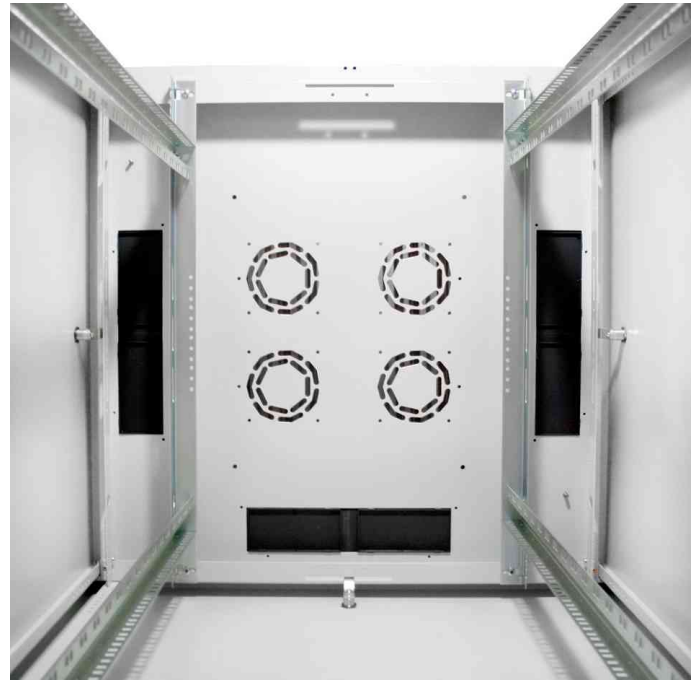

Detailansicht

Produkt	Einbauhöhe	Ausführung	Belastbarkeit	Breite x Tiefe	Höhe	Farbe	Hersteller- Nummer	Bestell- Nummer
19" Netzwerkschrank Dynamic Basic Serie	22 HE	Glastür	600 kg	600 x 600 mm	1.155 mm	lichtgrau	DN-1922U-6/6-D	11005661
		Glastür	600 kg	600 x 600 mm	1.155 mm	schwarz	DN-1922U-6/6-DB	11007238
	26 HE	Glastür	600 kg	600 x 800 mm	1.155 mm	schwarz	DN-1922U-6/8-DB	11007239
		Glastür	600 kg	600 x 600 mm	1.330 mm	lichtgrau	DN-19 26U-6/6-D	11005662
	26 HE	Glastür	600 kg	600 x 600 mm	1.330 mm	schwarz	DN-1926U-6/6-DB	11007267
		Glastür	600 kg	600 x 800 mm	1.330 mm	schwarz	DN-1926U-6/8-DB	11007268
	32 HE	Glastür	600 kg	600 x 600 mm	1.590 mm	lichtgrau	DN-19 32U-6/6-D	11005663
		Glastür	600 kg	600 x 800 mm	1.590 mm	schwarz	DN-1932U-6/8-DB	11007279
	42 HE	Glastür	600 kg	600 x 600 mm	2.040 mm	lichtgrau	DN-19 42U-6/6-D	11005664
		Glastür	600 kg	600 x 600 mm	2.040 mm	schwarz	DN-1942U-6/6-DB	11007326
	42 HE	Glastür	600 kg	600 x 800 mm	2.040 mm	schwarz	DN-1942U-6/8-DB	11007327
Zubehör: Ersatz-Fuß-Set für 19" Netzwerkschränke							DN-19 FEET	11003642