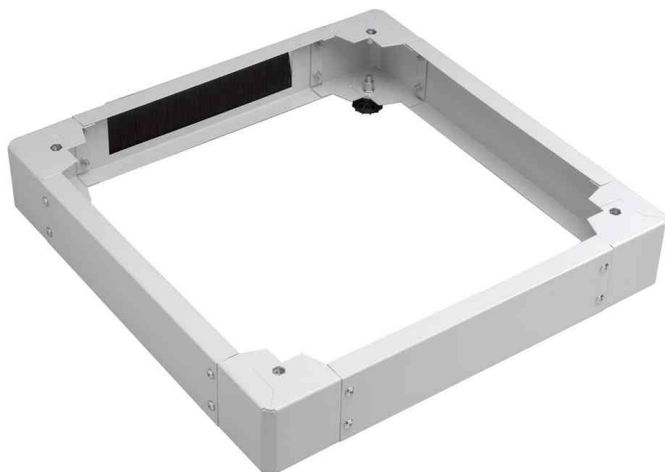

DIGITUS®**Sockel für 19" Serverschränke Unique Serie**

- 1,5 mm Stahlblech
- Höhe: 100 mm
- einfache Montage unter die Schränke
- abnehmbare Seitenblenden
- rückseitige Blende mit Kabeldurchführung und Bürstenleiste
- Farbe: lichtgrau (RAL 7035) oder schwarz (RAL9005)

Sockel für 19" Serverschränke, lichtgrau

Sockel für 19" Serverschränke, schwarz

Produkt	Einbauhöhe	Ausführung	Belastbarkeit	Breite x Tiefe	Höhe	Farbe	Hersteller- Nummer	Bestell- Nummer
Sockel für 19" Serverschränke		Unique Serie		600 x 1.000 mm	100 mm	lichtgrau	DN19PLINTH6/101	11005655
		Unique Serie		600 x 600 mm	100 mm	lichtgrau	DN-19PLINTH6/61	11005656
		Unique Serie		600 x 800 mm	100 mm	lichtgrau	DN-19PLINTH6/8-1	11005657
		Unique Serie		800 x 1.000 mm	100 mm	lichtgrau	DN19PLINTH8/101	11005658
		Unique Serie		800 x 1.000 mm	100 mm	schwarz	DN19PLINTH8/10B	11005660
		Unique Serie		800 x 800 mm	100 mm	lichtgrau	DN-19PLINTH8/81	11005659