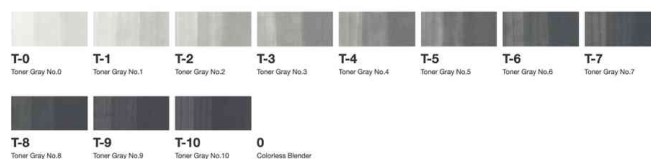

COPIC®

Marker classic, 12er Set Toner Grautöne "TG"

- Layoutmarker mit zwei Spitzen: "broad" und "fine"
- mit 7 weiteren Spitzen auswechselbar
- Tinte auf Alkoholbasis
- schnell trocknend
- Farben verwischen nicht
- untereinander mischbar
- lösen weder Kopierer- noch Laserdruckertoner an
- toxikologisch unbedenklich
- nahezu geruchlos
- nachfüllbar mit COPIC Various Ink
- 1 Refill = 9 Nachfüllungen
- Abgabe nur in ganzen VE's

Inhalt: 12 Stück sortiert in den Grautönen je 1 x T0, T1, T2, T3, T4, T5, T6, T7, T8, T9, T10, 0 (Blender)

Anwendungsbeispiele:

- für Scribbles, Layouts, Storyboards
- für Illustrationen, Skizzen
- für Scrapbooking
- für Stempeltechniken
- für Stoffdesigns
- für technische Zeichnungen
- für Kalligrafien
- für Airbrush-Techniken

Für wen geeignet:

- Designer
- Grafiker
- Illustratoren
- Architekten
- Manga- und Comic-Zeichner
- Hobbykünstler

Marker classic, 12er Set Toner Grautöne "TG"

Farbübersicht

Produkt	Ausführung	Strichstärke	Strichfarbe	Gehäusefarbe	VE	Hersteller- Nummer	Bestell- Nummer
Marker classic	12er Set Toner Grautöne	7,0 mm	farbig sortiert	hellgrau	12 Stück	20075153	70001219