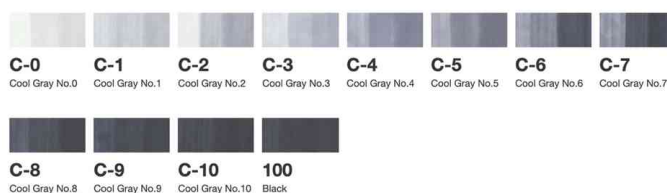

COPIC®

Marker classic, 12er Set kalte Grautöne "CG"

- Layoutmarker mit zwei Spitzen: "broad" und "fine" • mit 7 weiteren Spitzen auswechselbar
- Tinte auf Alkoholbasis
- schnell trocknend
- Farben verwischen nicht
- untereinander mischbar
- lösen weder Kopierer- noch Laserdruckertoner an
- toxikologisch unbedenklich
- nahezu geruchlos
- nachfüllbar mit COPIC Various Ink
- 1 Refill = 9 Nachfüllungen
- Abgabe nur in ganzen VE's

Inhalt: 12 Stück sortiert in den Grautönen je 1 x C0, C1, C2, C3, C4, C5, C6, C7, C8, C9, C10, 100

Anwendungsbeispiele:

- für Scribbles, Layouts, Storyboards
- für Illustrationen, Skizzen
- für Scrapbooking
- für Stempeltechniken
- für Stoffdesigns
- für technische Zeichnungen
- für Kalligrafien
- für Airbrush-Techniken

Für wen geeignet:

- Designer
- Grafiker
- Illustratoren
- Architekten
- Manga- und Comic-Zeichner
- Hobbykünstler

Marker classic, 12er Set kalte Grautöne "CG"

Farbübersicht

Produkt	Ausführung	Strichstärke	Strichfarbe	Gehäusefarbe	VE	Hersteller- Nummer	Bestell- Nummer
Marker classic	12er Set kalte Grautöne	7,0 mm	farbig sortiert	hellgrau	12 Stück	20075151	70000702