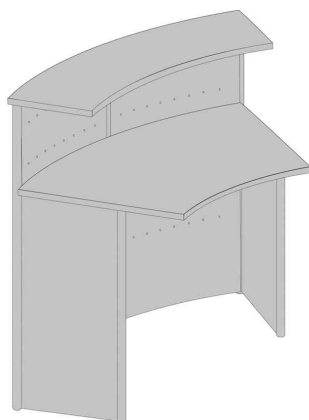

## Kompakt-Theke Genua

- im Anbauverfahren, die jede Konfiguration und Grösse einer Theke ermöglicht
- der Metallkorpus kann an der Frontseite optional mit Prospektfächern und Plakattaschen bestückt werden
- Metallteile pulverbeschichtet
- Holzteile aus Spanplatte E1, Beschichtung Buche-Dekor
- mit Arbeitsplatte, Anbau- & Grundtheke zusätzlich mit Ablageplatte
- Grundtisch & Grundtheke auch einzeln stellbar
- Lieferung erfolgt ohne Bestückung

### Für wen geeignet:

- Ärzte
- Hotels
- Kanzleien

Anbautheke Genua, 45 Grad

Anbautheke Genua, gerade

Anbautisch Genua, 45 Grad

Grundtheke Genua, 45 Grad

Grundtheke Genua, gerade

Symbolbild: zeigt das Produkt in Anwendung - Stellmöglichkeit 1

Symbolbild: zeigt das Produkt in Anwendung - Stellmöglichkeit 2

Symbolbild: zeigt das Produkt in Anwendung mit optionalem Zubehör

Symbolbild: zeigt das Produkt in Anwendung mit optionalem Zubehör

Produkt	Ausführung	Maße	Material	Farbe	Hersteller-Nummer	Bestell-Nummer
Anbautheke Genua	45 Grad	(B)1.180 x (T)700 x (H)1.150 mm	Stahl / Span	al Silber / buche	22399114	71400115
	gerade	(B)1.160 x (T)700 x (H)1.150 mm	Stahl / Span	al Silber / buche	22399214	71400117
Anbautisch Genua	45 Grad	(B)1.265 x (T)800 x (H)720 mm	Stahl / Span	al Silber / buche	22399314	71400119
Grundtheke Genua	45 Grad	(B)1.180 x (T)700 x (H)1.150 mm	Stahl / Span	al Silber / buche	22399014	71400114
	gerade	(B)1.160 x (T)700 x (H)1.150 mm	Stahl / Span	al Silber / buche	22399514	71400116
Zubehör: Plakattasche		A1	Kunststoff	transparent	6947	71400093