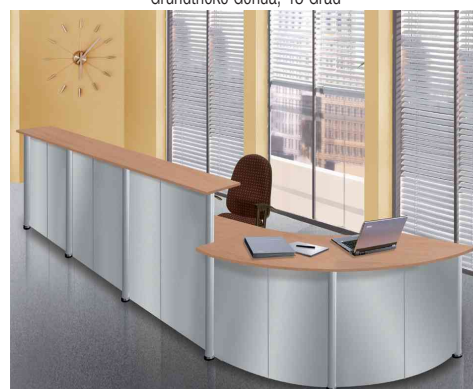

## Kompakt-Theke Genua

- im Anbauverfahren, die jede Konfiguration und Grösse einer Theke ermöglicht
- der Metallkorpus kann an der Frontseite optional mit Prospektfächern und Plakattaschen bestückt werden
- Metallteile pulverbeschichtet
- Holzteile aus Spanplatte E1, Beschichtung Buche-Dekor
- mit Arbeitsplatte, Anbau- & Grundtheke zusätzlich mit Ablageplatte
- Grundtisch & Grundtheke auch einzeln stellbar
- Lieferung erfolgt ohne Bestückung

### Für wen geeignet:

- Ärzte
- Hotels
- Kanzleien

Anbautheke Genua, 45 Grad

Anbautheke Genua, gerade

Anbautisch Genua, 45 Grad

Grundtheke Genua, 45 Grad

Grundtheke Genua, gerade

Symbolbild: zeigt das Produkt in Anwendung - Stellmöglichkeit 1

Symbolbild: zeigt das Produkt in Anwendung - Stellmöglichkeit 2

Symbolbild: zeigt das Produkt in Anwendung mit optionalem Zubehör

Symbolbild: zeigt das Produkt in Anwendung mit optionalem Zubehör

Produkt	Ausführung	Maße	Material	Farbe	Hersteller-Nummer	Bestell-Nummer
Anbautheke Genua	45 Grad	(B)1.180 x (T)700 x (H)1.150 mm	Stahl / Span	al Silber / buche	22399114	71400115
	gerade	(B)1.160 x (T)700 x (H)1.150 mm	Stahl / Span	al Silber / buche	22399214	71400117
Anbautisch Genua	45 Grad	(B)1.265 x (T)800 x (H)720 mm	Stahl / Span	al Silber / buche	22399314	71400119
Grundtheke Genua	45 Grad	(B)1.180 x (T)700 x (H)1.150 mm	Stahl / Span	al Silber / buche	22399014	71400114
	gerade	(B)1.160 x (T)700 x (H)1.150 mm	Stahl / Span	al Silber / buche	22399514	71400116
Zubehör: Plakattasche		A1	Kunststoff	transparent	6947	71400093