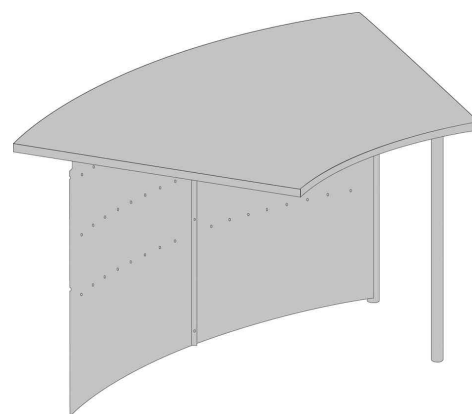

## Kompakt-Theke Genua

- im Anbauverfahren, die jede Konfiguration und Grösse einer Theke ermöglicht
- der Metallkorpus kann an der Frontseite optional mit Prospektfächern und Plakattaschen bestückt werden
- Metallteile pulverbeschichtet
- Holzteile aus Spanplatte E1, Beschichtung Buche-Dekor
- mit Arbeitsplatte, Anbau- & Grundtheke zusätzlich mit Ablageplatte
- Grundtisch & Grundtheke auch einzeln stellbar
- Lieferung erfolgt ohne Bestückung

### Für wen geeignet:

- Ärzte
- Hotels
- Kanzleien

Anbautheke Genua, 45 Grad

Anbautheke Genua, gerade

Anbautisch Genua, 45 Grad

Grundtheke Genua, 45 Grad

Grundtheke Genua, gerade

Symbolbild: zeigt das Produkt in Anwendung - Stellmöglichkeit 1

Symbolbild: zeigt das Produkt in Anwendung - Stellmöglichkeit 2

Symbolbild: zeigt das Produkt in Anwendung mit optionalem Zubehör

Symbolbild: zeigt das Produkt in Anwendung mit optionalem Zubehör

Produkt	Ausführung	Maße	Material	Farbe	Hersteller-Nummer	Bestell-Nummer
Anbautheke Genua	45 Grad	(B)1.180 x (T)700 x (H)1.150 mm	Stahl / Span	al Silber / buche	22399114	71400115
	gerade	(B)1.160 x (T)700 x (H)1.150 mm	Stahl / Span	al Silber / buche	22399214	71400117
Anbautisch Genua	45 Grad	(B)1.265 x (T)800 x (H)720 mm	Stahl / Span	al Silber / buche	22399314	71400119
Grundtheke Genua	45 Grad	(B)1.180 x (T)700 x (H)1.150 mm	Stahl / Span	al Silber / buche	22399014	71400114
	gerade	(B)1.160 x (T)700 x (H)1.150 mm	Stahl / Span	al Silber / buche	22399514	71400116
Zubehör: Plakattasche		A1	Kunststoff	transparent	6947	71400093