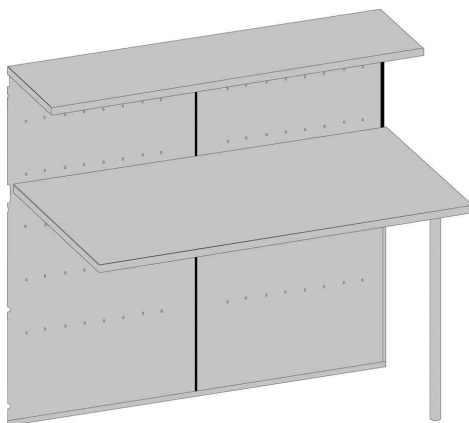

## Kompakt-Theke Genua

- im Anbauverfahren, die jede Konfiguration und Grösse einer Theke ermöglicht
- der Metallkorpus kann an der Frontseite optional mit Prospektfächern und Plakattaschen bestückt werden
- Metallteile pulverbeschichtet
- Holzteile aus Spanplatte E1, Beschichtung Buche-Dekor
- mit Arbeitsplatte, Anbau- & Grundtheke zusätzlich mit Ablageplatte
- Grundtisch & Grundtheke auch einzeln stellbar
- Lieferung erfolgt ohne Bestückung

**Zubehör: Plakattaschen:** aus Kunststoff • in Kristallglas-Optik • haften mittels Magnetleisten

### Für wen geeignet:

- Ärzte
- Hotels
- Kanzleien

Anbautheke Genua, 45 Grad

Anbautheke Genua, gerade

Anbautisch Genua, 45 Grad

Grundtheke Genua, 45 Grad

Grundtheke Genua, gerade

Symbolbild: zeigt das Produkt in Anwendung - Stellmöglichkeit 1

Symbolbild: zeigt das Produkt in Anwendung - Stellmöglichkeit 2

Symbolbild: zeigt das Produkt in Anwendung mit optionalem Zubehör

Symbolbild: zeigt das Produkt in Anwendung mit optionalem Zubehör

Produkt	Ausführung	Maße	Material	Farbe	Hersteller-Nummer	Bestell-Nummer
Anbautheke Genua	45 Grad	(B)1.180 x (T)700 x (H)1.150 mm	Stahl / Span	al Silber / buche	22399114	71400115
	gerade	(B)1.160 x (T)700 x (H)1.150 mm	Stahl / Span	al Silber / buche	22399214	71400117
Anbautisch Genua	45 Grad	(B)1.265 x (T)800 x (H)720 mm	Stahl / Span	al Silber / buche	22399314	71400119
Grundtheke Genua	45 Grad	(B)1.180 x (T)700 x (H)1.150 mm	Stahl / Span	al Silber / buche	22399014	71400114
	gerade	(B)1.160 x (T)700 x (H)1.150 mm	Stahl / Span	al Silber / buche	22399514	71400116
Zubehör: Plakattasche		A1	Kunststoff	transparent	6947	71400093