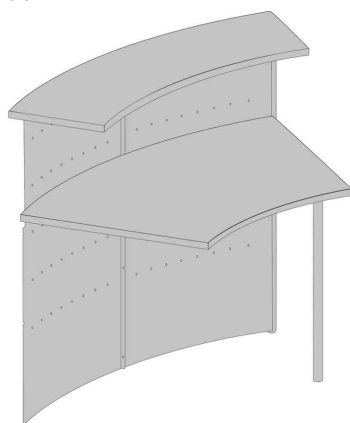

## Kompakt-Theke Genua

- im Anbauverfahren, die jede Konfiguration und Grösse einer Theke ermöglicht
- der Metallkorpus kann an der Frontseite optional mit Prospektfächern und Plakattaschen bestückt werden
- Metallteile pulverbeschichtet
- Holzteile aus Spanplatte E1, Beschichtung Buche-Dekor
- mit Arbeitsplatte, Anbau- & Grundtheke zusätzlich mit Ablageplatte
- Grundtisch & Grundtheke auch einzeln stellbar
- Lieferung erfolgt ohne Bestückung

**Zubehör: Plakattaschen:** aus Kunststoff • in Kristallglas-Optik • haften mittels Magnetleisten

### Für wen geeignet:

- Ärzte
- Hotels
- Kanzleien

Anbautheke Genua, 45 Grad

Anbautheke Genua, gerade

Anbautisch Genua, 45 Grad

Grundtheke Genua, 45 Grad

Grundtheke Genua, gerade

Symbolbild: zeigt das Produkt in Anwendung - Stellmöglichkeit 1

Symbolbild: zeigt das Produkt in Anwendung - Stellmöglichkeit 2

Symbolbild: zeigt das Produkt in Anwendung mit optionalem Zubehör

Symbolbild: zeigt das Produkt in Anwendung mit optionalem Zubehör

Produkt	Ausführung	Maße	Material	Farbe	Hersteller-Nummer	Bestell-Nummer
Anbautheke Genua	45 Grad	(B)1.180 x (T)700 x (H)1.150 mm	Stahl / Span	al Silber / buche	22399114	71400115
	gerade	(B)1.160 x (T)700 x (H)1.150 mm	Stahl / Span	al Silber / buche	22399214	71400117
Anbautisch Genua	45 Grad	(B)1.265 x (T)800 x (H)720 mm	Stahl / Span	al Silber / buche	22399314	71400119
Grundtheke Genua	45 Grad	(B)1.180 x (T)700 x (H)1.150 mm	Stahl / Span	al Silber / buche	22399014	71400114
	gerade	(B)1.160 x (T)700 x (H)1.150 mm	Stahl / Span	al Silber / buche	22399514	71400116
Zubehör: Plakattasche		A1	Kunststoff	transparent	6947	71400093