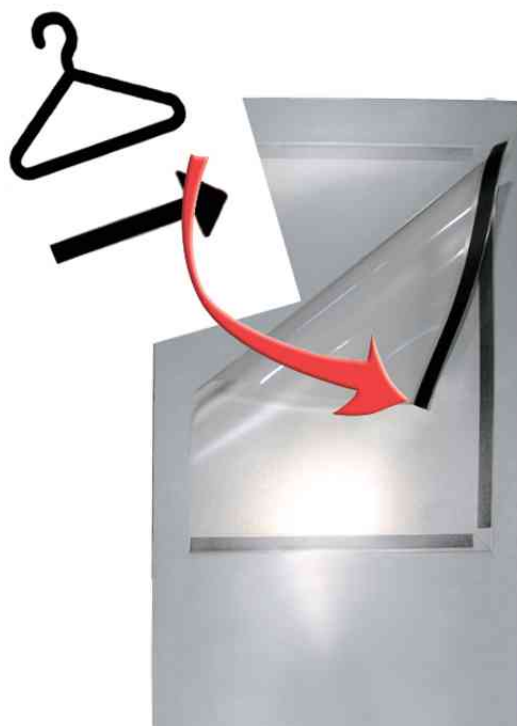

Informations-Säule tec-art

- doppelseitig nutzbar
- aus pulverbeschichtetem Stahl
- mit großer ovalen Bodenplatte
- die Lieferung der Information-Säule erfolgt unbestückt
- für die Bestückung stehen wahlweise oder kombiniert Plakattaschen für eine Selbstbeschriftung oder Prospektfächer zur Verfügung
- **breit:** Maße: (B)600 x (T)320 x (H)1.650 mm / **schmal:** Maße: (B)400 x (T)250 x (H)1.650 mm
- Lieferung erfolgt ohne Bestückung

Zubehör: Plakattaschen:

- aus Kunststoff
- in Kristallglas-Optik
- haften mittels Magnetleisten

Anwendungsbeispiele:

- für Informationen und Prospektpräsentation
- Schriftstücke und Plakate lassen sich in Sekundenschnelle wechseln

Für wen geeignet:

- Hotel und Restaurant
- Museum
- Aussteller
- Autohaus

Symbolbild: zeigt das Produkt in Anwendung - breit, mit optionalem Zubehör

Zubehör: Plakattasche

Produkt	Ausführung	Format	Farbe	VE	Hersteller- Nummer	Bestell- Nummer
Informations-Säule tec-art, breit			alusalber		44695714	71400091
Zubehör: Plakattasche		A2	transparent		44694800	71400089
		A3	transparent		44694300	71400088