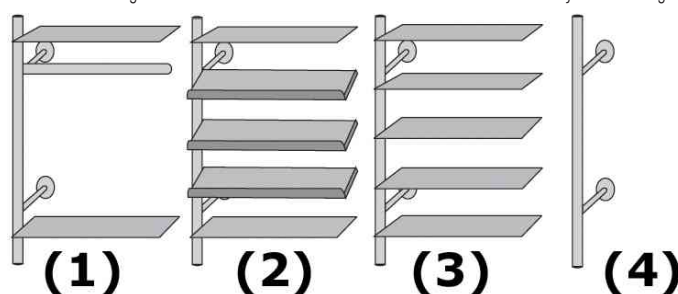

(1) Garderobenelement: bestehend aus Rahmen, Kleiderbügelstange und 2 Hut- bzw. Ablageböden • mit schwarzer Wandabstandshalterung

(2) Prospektenelement: bestehend aus einem Rahmen, 2 Ablageböden und 3 Prospekt-Schrägböden • Schrägböden mit 40 mm hoher Anschlagkante aus Edelstahl • mit schwarzer Wandabstandshalterung

- Lieferung erfolgt ohne Bestückung

Zubehör: Schirmhalter Arte mit Tropfmulde: kann rechts oder links am Garderobenelement angebaut werden • Tropfschale aus Kunststoff

Anwendungsbeispiele:

- ideal für Sprechzimmer & Aufenthaltsräume in denen Prospekte ausgelegt werden

Für wen geeignet:

- Arztpraxen

Symbolbild: zeigt das Produkt in Anwendung

Symbolbild: zeigt das Produkt in Anwendung

Wandgarderoben-System Arte

Produkt	Ausführung	Maße	Material	Farbe	Hersteller-Nummer	Bestell-Nummer
(1) Garderobenelement Arte		(B)800 x (T)400 x (H)1.900 mm	Edelstahl / Glas	silber	33686181	71400010
(2) Prospektenelement Arte		(B)800 x (T)400 x (H)1.900 mm	Edelstahl / Glas	silber	33686381	71400011
(3) Regalelement Arte		(B)800 x (T)400 x (H)1.900 mm	Edelstahl / Glas	silber	33686581	71400012
(4) Abschlusselement Arte		(B)45 x (T)45 x (H)1.900 mm	Edelstahl	silber	33685081	71400013
Zubehör: Schirmhalter Arte mit Tropfmulde		Durchmesser: 300 mm	Edelstahl	silber	33685581	71400014