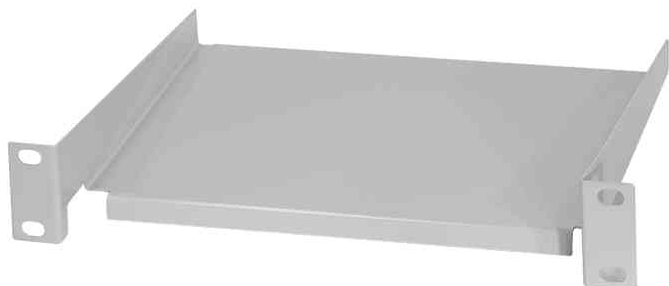

10" Fachboden, 1 HE, Festeinbau - für Wandverteiler

- zur Montage am 10" Profil
- 1,5 mm Stahlblech
- elektrostatische Pulverbeschichtung

10" Fachboden, 1 HE, lichtgrau

10" Fachboden, 1 HE, schwarz

Produkt	Einbauhöhe	Ausführung	Belastbarkeit	Breite x Tiefe	Höhe	Farbe	Hersteller- Nummer	Bestell- Nummer
10" Fachboden	1 HE		7 kg 7 kg	270 x 150 mm 270 x 150 mm	49 mm 49 mm	lichtgrau schwarz	ACT101 ACT102	11114716 11114717