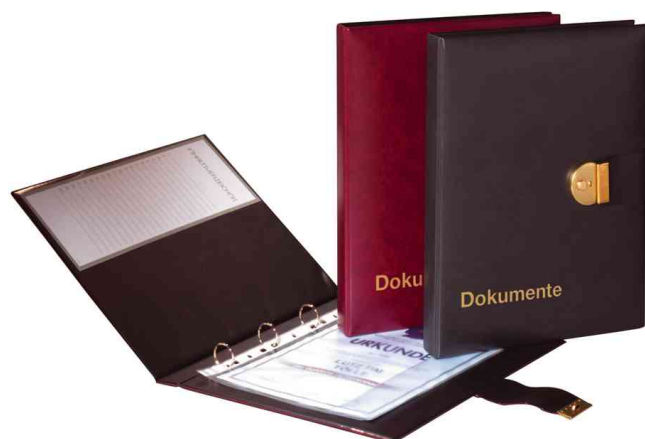

## Dokumentenmappe

- Format: DIN A4
- 4-Ring-Mechanik
- weiches Kunstleder mit Lasche, Schloss, Einstecktasche, 1 Prospekthülle, Inhaltsverzeichnis
- Maße: (B)295 x (H)360 mm

Für den Markt: D / A / L / CH

### Zubehör: Dokumentenhülle:

- für Dokumentenmappe DIN A4
- Maße: (B)215 x (H)310 mm
- VE = 5 Stück, Abgabe nur in ganzen VE's

### Anwendungsbeispiele:

- Ablage von Dokumenten und anderen wichtigen Unterlagen

Dokumentenmappe, schwarz

Dokumentenmappe, weinrot

Symbolbild: Dokumentenmappe

Zubehör: Dokumentenhülle

Produkt	Ausführung	Format	Fassungsvermögen	Farbe	VE	Hersteller- Nummer	Bestell- Nummer
Dokumentenmappe	Kunstleder	A4		schwarz		30503-01	63050301
		A4		weinrot		30503-31	63050331
Zubehör: Dokumentenhülle		A4		transparent	5 Stück	30600-19	63060019