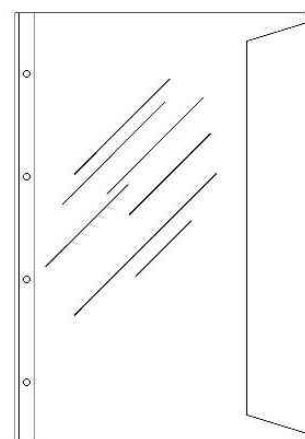

## Dokumentenmappe

- Format: DIN A4
- 4-Ring-Mechanik
- weiches Kunstleder mit Lasche, Schloss, Einstecktasche, 1 Prospekthülle, Inhaltsverzeichnis
- Maße: (B)295 x (H)360 mm

Für den Markt: D / A / L / CH

### Zubehör: Dokumentenhülle:

- für Dokumentenmappe DIN A4
- Maße: (B)215 x (H)310 mm
- VE = 5 Stück, Abgabe nur in ganzen VE's

### Anwendungsbeispiele:

- Ablage von Dokumenten und anderen wichtigen Unterlagen

Dokumentenmappe, schwarz

Dokumentenmappe, weinrot

Symbolbild: Dokumentenmappe

Zubehör: Dokumentenhülle

Produkt	Ausführung	Format	Fassungsvermögen	Farbe	VE	Hersteller- Nummer	Bestell- Nummer
Dokumentenmappe	Kunstleder	A4		schwarz		30503-01	63050301
		A4		weinrot		30503-31	63050331
Zubehör: Dokumentenhülle		A4		transparent	5 Stück	30600-19	63060019