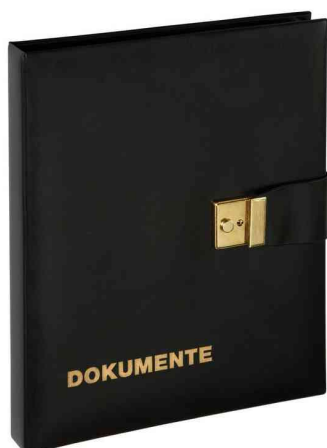

## Dokumentenmappe

- Format: DIN A4
- 4-Ring-Mechanik
- weiches Kunstleder mit Lasche, Schloss, Einstecktasche, 1 Prospekthülle, Inhaltsverzeichnis
- Maße: (B)295 x (H)360 mm

Für den Markt: D / A / L / CH

### Zubehör: Dokumentenhülle:

- für Dokumentenmappe DIN A4
- Maße: (B)215 x (H)310 mm
- VE = 5 Stück, Abgabe nur in ganzen VE's

### Anwendungsbeispiele:

- Ablage von Dokumenten und anderen wichtigen Unterlagen

Dokumentenmappe, schwarz

Dokumentenmappe, weinrot

Symbolbild: Dokumentenmappe

Zubehör: Dokumentenhülle

Produkt	Ausführung	Format	Fassungsvermögen	Farbe	VE	Hersteller- Nummer	Bestell- Nummer
Dokumentenmappe	Kunstleder	A4		schwarz		30503-01	63050301
		A4		weinrot		30503-31	63050331
Zubehör: Dokumentenhülle		A4		transparent	5 Stück	30600-19	63060019