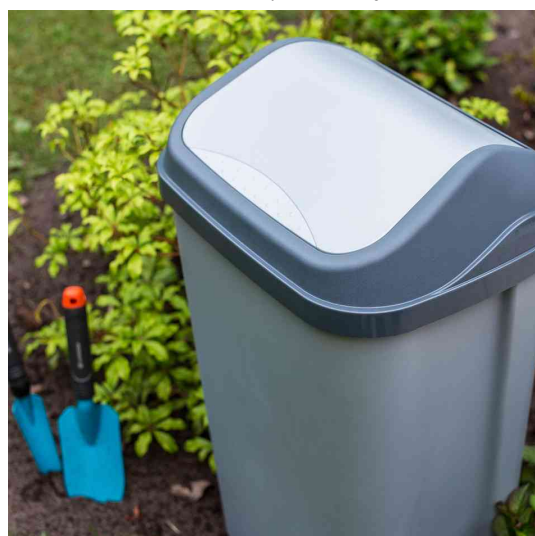

keeper

It's swing time, baby!

swantjes Schwingdeckel swingt ganz so, wie man es bei der täglichen Müllentsorgung am liebsten hat. Abnehmbar ist er übrigens auch. Da ist Musik drin!

Abfalleimer "swantje", 10 Liter

- mit Schwingdeckel
- standfest
- Müllbeutel durch abnehmbaren Deckel leicht zu entnehmen
- Material: PP (Polypropylen)
- zwei-farbiges Design
- Maße: (B)250 x (T)190 x (H)385 mm
- passende Müllbeutel für 10 Liter: 20 - 30 Liter Fassungsvermögen

Abfalleimer "swantje", anthrazit / grau

Abfalleimer "swantje", silber / anthrazit

Symbolbild: zeigt das Produkt in Anwendung

Produkt	Ausführung	Fassungsvermögen	Farbe	VE	Hersteller-Nummer	Bestell-Nummer
Abfalleimer "swantje"	Kunststoff	10 Liter	anthrazit / hellgrau		1030682600000	6440067
		10 Liter	silber / anthrazit		1030616000000	6440068
Zubehör: Mülleimerbeutel		30 Liter	grau	50 Stück	32894	6495472
		35 Liter	transparent	25 Stück	410.115	8742497