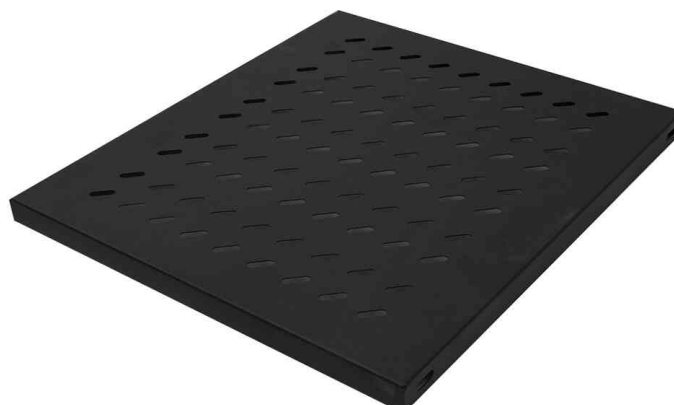

## 19" Fachboden, 1 HE, Festeinbau - für Netzwerkschränke

- Geräteboden zur Montage an den vorderen und hinteren Befestigungsprofilen
- 1,0 mm Stahlblech mit Lüftungsschlitzen
- elektrostatische Pulverbeschichtung
- Lieferung inkl. Befestigungsmaterial

19" Fachboden, 1 HE

Produkt	Einbauhöhe	Ausführung	Belastbarkeit	Breite x Tiefe	Höhe	Farbe	Hersteller- Nummer	Bestell- Nummer
19" Fachboden	1 HE		50 kg	465 x 525 mm	45 mm	lichtgrau	SF1F65G	11114629
			50 kg	465 x 525 mm	45 mm	schwarz	SF1F65B	11114630
	1 HE		50 kg	465 x 700 mm	45 mm	lichtgrau	SF1F85G	11114631
			50 kg	465 x 700 mm	45 mm	schwarz	SF1F85B	11114632
	1 HE		50 kg	465 x 900 mm	45 mm	lichtgrau	SF1F15G	11114633
			50 kg	465 x 900 mm	45 mm	schwarz	SF1F15B	11114634
	1 HE		50 kg	480 x 345 mm	45 mm	lichtgrau	SF1F45G	11114627
			50 kg	482 x 345 mm	30 mm	schwarz	SF1F45B	11114628