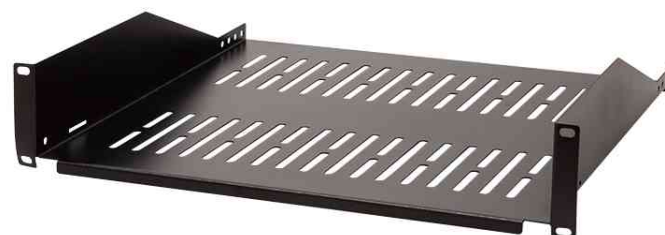

19" Fachboden, 2 HE, Festeinbau - für Wand- und Netzwerkschränke

- zur Montage am vorderen 19" Profil
- für LogiLink Wandverteiler und Netzwerkschränke geeignet
- 1,2 mm Stahlblech mit Lüftungsschlitzen
- elektrostatische Pulverbeschichtung
- Lieferung inkl. Befestigungsmaterial

19" Fachboden, 2 HE, 483 x 250 mm, lichtgrau

19" Fachboden, 2 HE, 483 x 250 mm, schwarz

19" Fachboden, 2 HE, 483 x 400 mm, lichtgrau

19" Fachboden, 2 HE, 483 x 400 mm, schwarz

inkl. Befestigungsmaterial

Produkt	Einbauhöhe	Ausführung	Belastbarkeit	Breite x Tiefe	Höhe	Farbe	Hersteller-Nummer	Bestell-Nummer
19" Fachboden	2 HE		25 kg	483 x 250 mm	103 mm	lichtgrau	SF2C35G	11114623
			25 kg	483 x 250 mm	103 mm	schwarz	SF2C35B	11114624
	2 HE		25 kg	483 x 400 mm	103 mm	lichtgrau	SF2C45G	11114625
			25 kg	483 x 400 mm	103 mm	schwarz	SF2C45B	11114626