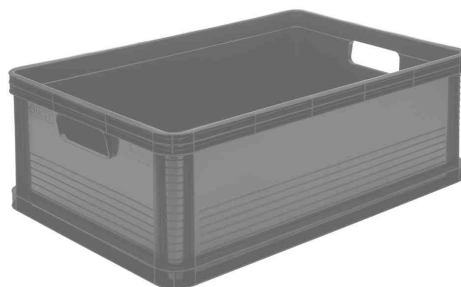

Aufbewahrungsbox "robert", lichtgrau

- Material: PP (Polypropylen)
- lebensmittelecht
- säure- und laugenbeständig
- temperaturbeständig
- sicher aufeinander stapelbar
- hohe Stoßfestigkeit
- kratzfest
- äußerst stabil durch äußere Seiten- und Längsstege

20 Liter: Tragkraft bis 30 kg

45 Liter / 64 Liter: Tragkraft bis 60 kg

Anwendungsbeispiele:

- zur Organisation von Werkzeugen und Kleinteilen
- zur Lagerung von Lebensmitteln
- zur Lagerung von Frischobst und Gemüse

Aufbewahrungsbox "robert", 20 Liter, lichtgrau

Aufbewahrungsbox "robert", 45 Liter, lichtgrau

Aufbewahrungsbox "robert", 64 Liter, lichtgrau

Aufbewahrungsbox "robert", 20 Liter, nordic-grey

Aufbewahrungsbox "robert", 45 Liter, nordic-grey

Aufbewahrungsbox "robert", 64 Liter, nordic-grey

Zubehör: Deckel, lichtgrau

Zubehör: Deckel, nordic-grey

Anwendungsbeispiel

Produkt	Ausführung	Maße	Farbe	VE	Hersteller- Nummer	Bestell- Nummer
Aufbewahrungsbox "robert"	20 Liter	(B)400 x (T)300 x (H)220 mm (B)400 x (T)300 x (H)220 mm	lichtgrau nordic-grey		1088212000000 1088213000000	6440030 6441031
	45 Liter	(B)600 x (T)400 x (H)220 mm (B)600 x (T)400 x (H)220 mm	lichtgrau nordic-grey		1088412000000 1088413000000	6440031 6441032
	64 Liter	(B)600 x (T)400 x (H)320 mm (B)600 x (T)400 x (H)320 mm	lichtgrau nordic-grey		1088612000000 1088613000000	6440032 6441033
Zubehör: Deckel "roberta"		(B)400 x (T)300 mm	lichtgrau		1082812000000	6440035
		(B)400 x (T)300 mm	nordic-grey		1082813000000	6441036
		(B)600 x (T)400 mm	lichtgrau		1082912000000	6440036
		(B)600 x (T)400 mm	nordic-grey		1082913000000	6441037
Zubehör: Transportwagen "rolf"		(B)610 x (T)410 x (H)190 mm	rot		1087740000000	6440037