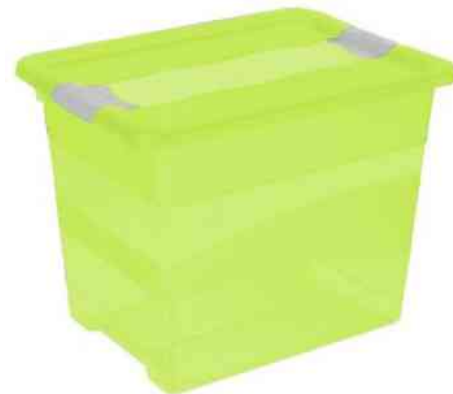

keeper

cornelia ist in Sachen Aufbewahrung eine echte Wunderwaffe! Transparent und immer einsehbar, bietet sie Hobbyartikeln perfekten Stauraum. Ihr Deckel ist durch seitliche Clips verschließbar, mit geschlossenem Deckel sind Boxen rutschsicher aufeinander stapelbar. In sich - oder viel mehr "unter sich" - haben es auch ihre Geschwister: **konrad** etwa mit seinen praktischen Rollen ist eine wahrlich rundrollende Sache!

Aufbewahrungsbox "cornelia", 24 Liter

- Material: PP (Polypropylen)
- Deckel mit Schiebeverschluss zum Arretieren des Deckels
- mit Griffen am Boden zum einfachen Herausziehen aus Schränken
- Farbe: Box und Deckel in transparent, Clips farbig

Anwendungsbeispiele:

- Zur Organisation und Aufbewahrung von Spielzeugen, Werkzeugen, Kleinteilen

Für wen geeignet:

- Kindergärten, Haushalte, Betriebsorganisation, Handwerk und jeden der Übersicht durch Ordnung schaffen will

Aufbewahrungsbox "cornelia", crystal-grey

Aufbewahrungsbox "cornelia", fresh-blue

Aufbewahrungsbox "cornelia", fresh-green

Aufbewahrungsbox "cornelia", transparent

Anwendungsbeispiele

Produkt	Ausführung	Maße	Farbe	VE	Hersteller- Nummer	Bestell- Nummer
Aufbewahrungsbox "cornelia"	24 Liter	(B)395 x (T)295 x (H)300 mm	crystal-grey / transparent		1094582700000	6441028
		(B)395 x (T)295 x (H)300 mm	fresh-blue / transparent		1094563200000	6440224
Aufbewahrungsbox "cornelia"	24 Liter	(B)395 x (T)295 x (H)300 mm	fresh-green / transparent		1094527800000	6440225
		(B)395 x (T)295 x (H)300 mm	transparent / anthrazit		1094500100000	6440003