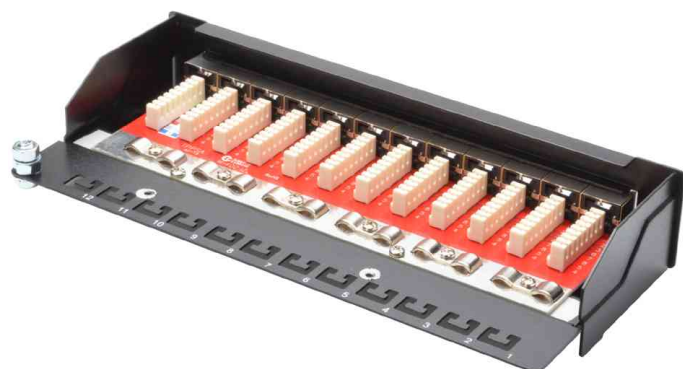

DIGITUS®

Desktop Patch Panel Kat. 6A, Klasse EA**Verwendung in SOHO Anwendungen!**

- 12 x geschirmte RJ45 Kupplungen
- 1 HE
- 10 Gbit Ethernet
- gefertigt gem. den Anforderungen nach Link Performance Klasse EA, für bis zu 500MHz, EN 50173 and ISO/IEC 11801
- Kabelinstallation über LSA Leisten, farbcodiert nach EIA/TIA 568 A & B
- Fixierungsmöglichkeit für Kabelbinder
- zentraler Erdungsanschluss
- Werkstoff Gehäuse: SECC, 1,5mm galvanisierter kaltgewalzter Stahl gem. EN1.4301, UNS S30400, AISI 304 and LMSAD110
- Maße: (B)240 x (T)110 x (H)45 mm
- Lieferumfang: Tischgehäuse, Installationsanleitung, Kabelbinder

Desktop Patch Panel Kat. 6A, Klasse EA, grau

Desktop Patch Panel Kat. 6A, Klasse EA, schwarz

Symbolbild: Detailsicht

Symbolbild: Detailsicht

Produkt	Ausführung	Ports	Farbe	Hersteller- Nummer	Bestell- Nummer
Desktop Patchpanel, Klasse EA	RJ45, Kat.6a	12	grau (RAL 7035)	DN-91612SD-EA-G	11007636
			schwarz (RAL 9005)	DN-91612SD-EA	11005490