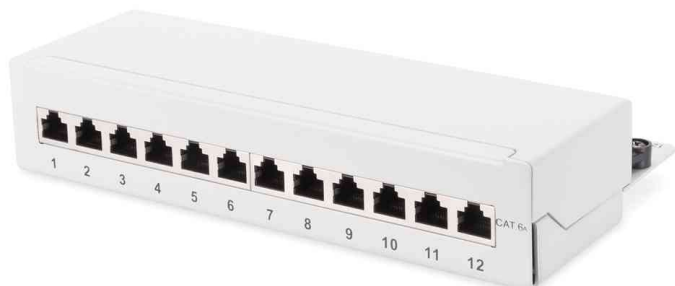

DIGITUS®

Desktop Patch Panel Kat. 6A, Klasse EA**Verwendung in SOHO Anwendungen!**

- 12 x geschirmte RJ45 Kupplungen
- 1 HE
- 10 Gbit Ethernet
- gefertigt gem. den Anforderungen nach Link Performance Klasse EA, für bis zu 500MHz, EN 50173 and ISO/IEC 11801
- Kabelinstallation über LSA Leisten, farbcodiert nach EIA/TIA 568 A & B
- Fixierungsmöglichkeit für Kabelbinder
- zentraler Erdungsanschluss
- Werkstoff Gehäuse: SECC, 1,5mm galvanisierter kaltgewalzter Stahl gem. EN1.4301, UNS S30400, AISI 304 and LMSAD110
- Maße: (B)240 x (T)110 x (H)45 mm
- Lieferumfang: Tischgehäuse, Installationsanleitung, Kabelbinder

Desktop Patch Panel Kat. 6A, Klasse EA, grau

Desktop Patch Panel Kat. 6A, Klasse EA, schwarz

Symbolbild: Detailsicht

Symbolbild: Detailsicht

Produkt	Ausführung	Ports	Farbe	Hersteller- Nummer	Bestell- Nummer
Desktop Patchpanel, Klasse EA	RJ45, Kat.6a	12	grau (RAL 7035)	DN-91612SD-EA-G	11007636
			schwarz (RAL 9005)	DN-91612SD-EA	11005490