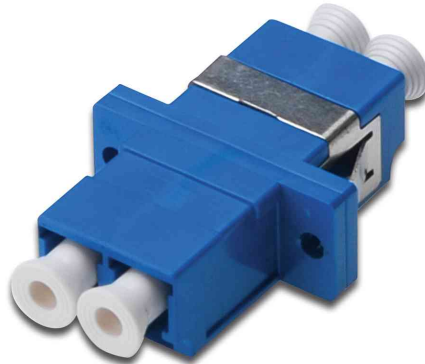

DIGITUS®**LWL Kupplung, LC Duplex - LC Duplex, Singlemode**

Die ideale Lösung für Spleißboxen!

- Kunststoffgehäuse
- Zirkonia-Keramik Ferrule
- inkl. Montagematerial

LWL Kupplung, LC Duplex - LC Duplex, Singlemode

Produkt	Typ	Anschluss	Länge	Farbe	Hersteller- Nummer	Bestell- Nummer
LWL Kupplung, Singlemode	LC Duplex - LC Duplex			blau	DN-96007-1	11005471