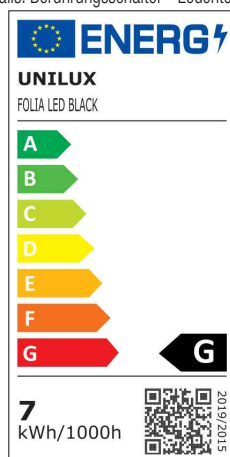

UNILUX

LED Energiespar-Tischleuchte FOLIA

- **Lichtquelle:** Dieses Produkt enthält eine Lichtquelle der Energieeffizienzklasse G
 - die Leuchte enthält eingebaute LED-Lampen
 - die Lampen können in der Leuchte nicht ausgetauscht werden
 - Leistung: 4,8 W
 - Gewichteter Energieverbrauch: 7 kWh / 1000 h
 - Lichtstrom: 520 Lumen
 - Lichtausbeute: 93 lm/W
 - Farbtemperatur: 3000-3400 K (warmweiß)
 - Farbwiedergabeindex (Ra): 80
 - Lebensdauer: 40.000 Stunden
- LED Leuchte mit 4 Power LED's mit asymmetrischen Linsen für einen besseren Komfort
 - modernes Design
 - Anschlusskabellänge: 1,9 m
 - aus 80% recycelten Materialien hergestellt
 - Berührungsschalter / Dimmer am Sockel
 - automatisches Ausschalten nach 5 Stunden
 - Doppelgelenkarm mit einer senkrechten Bewegung, Kopf leicht verstellbar
 - Armlänge: 580 mm
 - Leuchtenkopf: 120 x 90 mm
 - Fuß: 150 x 180 mm
 - Eurostecker

LED Energiespar-Tischleuchte FOLIA, schwarz

Details: Berührungsschalter - Leuchtenkopf

LED Energiespar-Tischleuchte FOLIA, Anwendungsbeispiel

Produkt	Ausführung	Farbe	Leistung	Farbtemperatur	Spannung Leuchtmittel	EEK	Hersteller- Nummer	Bestell- Nummer
LED Energiespar-Tischleuchte FOLIA	Standfuß	grau / schwarz	4,8 Watt	3.000 - 3.400 K	230 V / 12 V	G	400020346	64000149