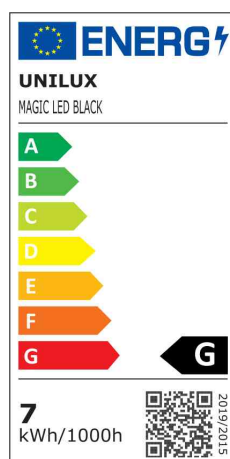

UNILUX

LED Energiespar-Tischleuchte MAGIC

- **Lichtquelle:** Dieses Produkt enthält eine Lichtquelle der Energieeffizienzklasse G
 - die Leuchte enthält eingebaute LED-Lampen
 - die Lampen können in der Leuchte nicht ausgetauscht werden
 - Leistung: 4x 1,2 W
 - Gewichteter Energieverbrauch: 7 kWh / 1000 h
 - Lichtstrom: 520 Lumen
 - Lichtausbeute: 93 lm/W
 - Farbtemperatur: 3000-4500 Kelvin (warm-neutralweiß)
 - Farbwiedergabeindex (Ra): 80
 - Lebensdauer: 40.000 Stunden
- 2 Armgelenke und um 360° schwenkbar
 - Berührungsschalter am Leuchtenkopf mit Dimmerfunktion
 - automatisches Abschalten nach 5 Stunden
 - Maße Fuß: 180 x 180 mm
 - Armlänge: je 410 mm
 - Maße Lampenkopf: 110 x 110 mm
 - Anschlusskabellänge: 1,90 m
 - Eurostecker

LED Energiespar-Tischleuchte MAGIC

Leuchtenkopf

Produkt	Ausführung	Farbe	Leistung	Farbtemperatur	Spannung Leuchtmittel	E EK	Hersteller- Nummer	Bestell- Nummer
LED Energiespar-Tischleuchte MAGIC	Standfuß	mattschwarz	4x 1,2 Watt	3.000 - 4.500 K	230 V / 12 V	G	400016681	64000146