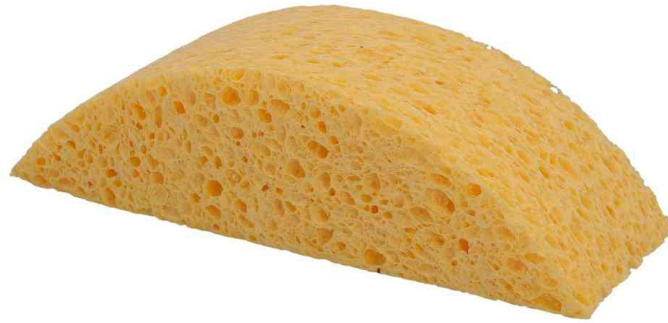

## Performance Viskose-Autoschwamm, halbrund

- hohe Wasseraufnahmefähigkeit, absolut lackschonend
- zum Waschen und Trocknen
- halbrund
- aus 100 Naturfasern
- Maße: (B)190 x (T)70 x (H)50 mm

Performance Viskose-Autoschwamm, halbrund

Produkt	Ausführung	Maße	Farbe	VE	Hersteller- Nummer	Bestell- Nummer
Performance Autoschwamm	Viskose	(B)190 x (T)70 x (H)50	gelb		71701	11590016