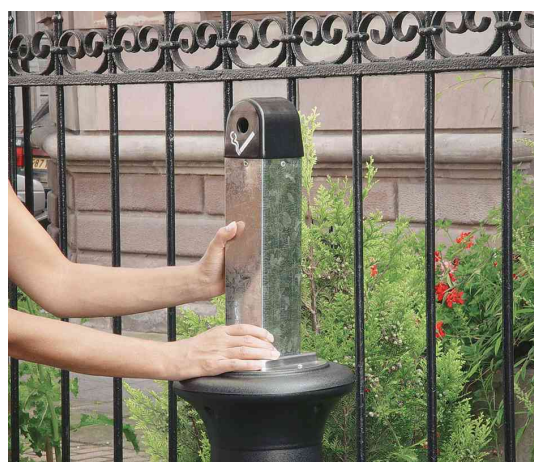

## Standascher GroundsKeeper Tuscan

- rund
- Kapazität: 600 Zigarettenstummel
- Edelstahl-Ausdrückflächen
- wetter- & UV-beständig
- geeignet für Innen- und Außenbereich
- verzinkter Innenbehälter
- verschraubbar
- Maße: (B)357 x (T)357 x (H)1.209 mm

- **Zubehör:** Sicherheitset Standascher GroundsKeeper Tuscan: bestehend aus Verschraubungen und einem Edelstahlkabel zur Diebstahlsicherung

### Anwendungsbeispiele:

- in Eingangsbereichen
- in Raucherzonen

### Für wen geeignet:

- Gastronomie
- alle öffentlichen Einrichtungen

Standascher GroundsKeeper Tuscan, schwarz

Symbolbild: Details

Produkt	Ausführung	Maße	Fassungsvermögen	Material	Farbe	Hersteller- Nummer	Bestell- Nummer
Standascher GroundsKeeper Tuscan	Standfuß	(B)357 x (T)357 x (H)1.209 mm		Edelsthal	schwarz	FG9W3000BLA	71240089
Zubehör: Sicherheitset Standascher GroundsKeeper Tuscan						FG9W29000000	71240091