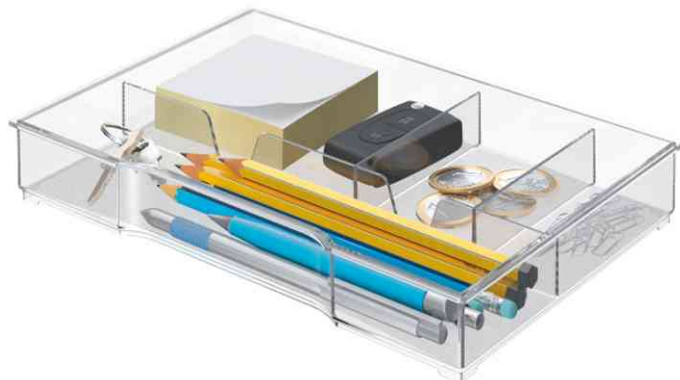

## Schubladeneinsatz

- für LEITZ Schubladenbox WOW CUBE und Plus
- 4 Fächer
- in hohe Schubladen passen 2 Einsätze übereinander
- kleine Füße fixieren die Einsätze im Schubladenboden
- Maße: (B)247 x (T)167 x (H)35 mm

### Anwendungsbeispiele:

- für die Organisation von Büroutensilien wie Stifte, Haftnotizen, Visitenkarten, USB-Sticks, Kopfhörer, Büroklammern, Münzen, Schlüssel etc.

Schubladeneinsatz

Symbolbild: Schubladeneinsatz, in Anwendung, Lieferung unbestückt

Produkt	Ausführung	Maße	Farbe	VE	Hersteller- Nummer	Bestell- Nummer
Schubladeneinsatz		(B)247 x (T)167 x (H)35 mm	transparent	6 Stück	5215-00-02	80521502