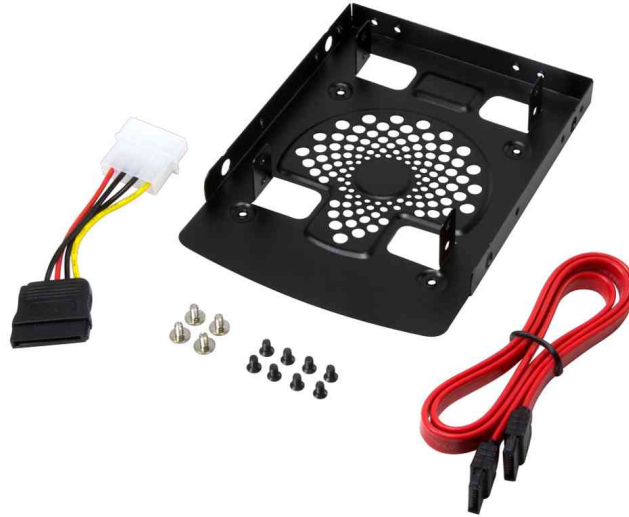

LogiLink®

Einbaurahmen für 2,5" Festplatten, zweifach

- nutzbar mit HDDs oder SSDs
- einfache Installation
- aus Aluminium
- Maße: (B)101 x (T)135 x (H)20 mm
- Lieferumfang: Einbaurahmen, 12 Befestigungsschrauben, SATA-Kabel und SATA Power Adapter

Anwendungsbeispiele:

- geeignet für die Installation von bis zu 2 x 2,5" Festplatten HDDs oder SSDs in einem 3,5" Schacht

Einbaurahmen für 2,5" Festplatten, zweifach

Produkt	Ausführung	Hersteller- Nummer	Bestell- Nummer
Einbaurahmen, zweifach	2,5"	AD0011	11113647