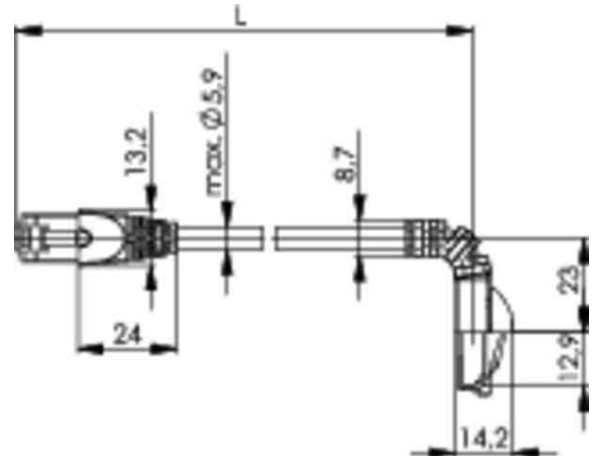

Patchkabel Kat. 6A (tief) S/FTP, 1 x 90 Grad gewinkelt

- **Stecker RJ45:** 2 x RJ45, Kat. 6A (tief)
- **Kabel:** 4 x 2 AWG 27/7, 500 MHz, halogenfrei und flammwidrig
- **Kabelschirmung:** S/FTP, paarig in Metallfolie und zusätzliche Gesamtgeflechtschirmung
- **Belegung:** 1:1 (568B)
- **Robustheit:** angespritzte Tülle mit Rasthebelschutz
- **Unterstützt:** 10 Gigabit Ethernet und PoE+ (Power over Ethernet+)

Anwendungsbeispiele:

- schafft Platz in überfüllten Netzwerkschränken und auf dem Schreibtisch
- verhindert das Abknicken von Kabeln

Symbolbild! Patchkabel Kat. 6A (tief), S/FTP, 1 x 90 Grad gewinkelt

Strichzeichnung

Produkt	Kategorie	Schirmung	Farbe Kabel	Farbe Tülle	Länge	Eurobrandklasse	Hersteller-Nummer	Bestell-Nummer
Patchkabel	Kat.6A (tief)	S/FTP	grau	grau	0,5 m		100008010	18800140
		S/FTP	grau	grau	1,0 m		100008011	18800141
	Kat.6A (tief)	S/FTP	grau	grau	1,5 m		100008286	18800142
		S/FTP	grau	grau	2,0 m		100008287	18800143
	Kat.6A (tief)	S/FTP	grau	grau	3,0 m		100008487	18800144
		S/FTP	grau	grau	5,0 m		100008669	18800145