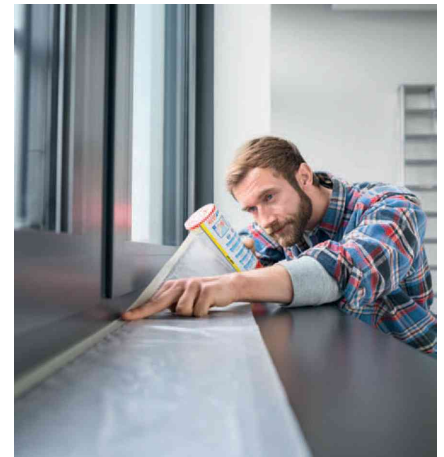

Abdeckfolie Easy Cover Premium, im Abroller

Das praktische "2 in 1 Produkt" tesa Easy Cover® ist eine Kombination aus bewährter tesa® Maler-Krepp und Abdeckfolie

- Abdeckfolie mit Malerabdeckband
- im praktischen Abroller mit Abtrennmesser
- einfach zuzuschneiden auf die erforderliche Größe
- schmiegt sich dem Untergrund ideal an
- Folienstruktur bremst herunterlaufende Farbtropfen
- nachfüllbar

Zubehör: Nachfüllrolle für Abdeckfolie Easy Cover Premium

Anwendungsbeispiele:

- ermöglicht das großflächige Abdecken und randscharfe Abkleben in nur einem Arbeitsgang - Eine große Zeitersparnis beim Arbeiten!
- zum Abdecken von Leisten, Kommoden, Küchenplatten
- schützt vor Farbspritzern
- randscharfes Abkleben von geraden Kanten und leichten Kurven

Für wen geeignet:

- Heimwerker
- Handwerker
- Maler

Abdeckfolie Easy Cover Premium 550 mm x 33 m

Zubehör: Nachfüllrolle für Abdeckfolie, 1.400 mm x 33 m

Anwendungsbeispiel

Anwendungsbeispiel

Anwendungsbeispiel