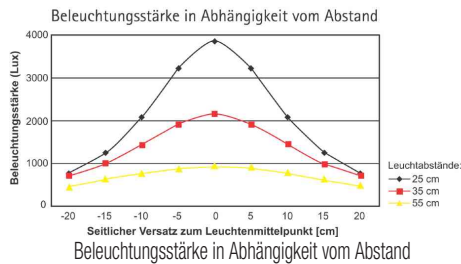

MAUL

LED-Tischleuchte MAULatlantic, mit Klemmfuß

- **Lichtquelle:** Dieses Produkt enthält eine Lichtquelle der Energieeffizienzklasse D
 - Austausch Lichtquelle und Betriebsgerät durch eine Elektro-Fachkraft möglich
 - Leistung: 9 W
 - Gewichteter Energieverbrauch: 6 kWh / 1000 h
 - Lichtstrom: 860 Lumen
 - Lichtausbeute: 142 Lumen / Watt
 - Farbtemperatur: 6500 Kelvin (tageslichtweiß)
 - Max. Beleuchtungsstärke: 2140 Lux (Messabstand 35 cm)
 - Farbwiedergabeindex (Ra): 80
 - Lebensdauer: 10.000 Stunden
 - Eurostecker
- Leuchtenkopf mit Reflektor für optimale Lichtausnutzung
 - Armlänge unten 330 mm, oben 340 mm
 - Höhe: 380 mm
 - Leuchtenkopf ca. 330 x 70 mm, aus Kunststoff
 - Schalter am Leuchtenkopf für bequemes An- und Ausschalten
 - Reflektor für optimale Lichtausnutzung
 - Metall-Klemmfuß mit schreibstischschonender Unterlage - Klemmweite bis 55 mm
 - Kabellänge ca. 1,80 m

Symbolbild: LED-Tischleuchte MAULatlantic, mit Klemmfuß

Detailsicht: Leuchtenkopf

Symbolbild: zeigt das Produkt in Anwendung

Produkt	Ausführung	Farbe	Leistung	Farbtemperatur	Spannung Leuchtmittel	EEK	Hersteller-Nummer	Bestell-Nummer
LED-Tischleuchte MAULatlantic	Klemmfuß	schwarz silber	9 Watt 9 Watt	6500 K 6500 K	220-240 V 220-240 V	D D	8203590 8203595	62009996 62009997