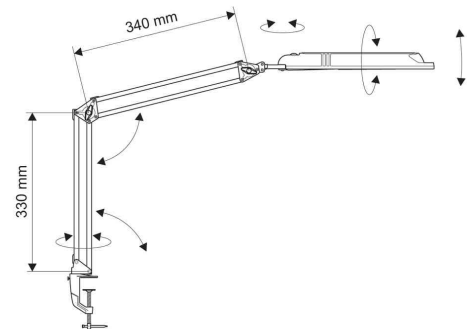

MAUL

LED-Tischleuchte MAULatlantic, mit Klemmfuß

- **Lichtquelle:** Dieses Produkt enthält eine Lichtquelle der Energieeffizienzklasse D
 - Austausch Lichtquelle und Betriebsgerät durch eine Elektro-Fachkraft möglich
 - Leistung: 9 W
 - Gewichteter Energieverbrauch: 6 kWh / 1000 h
 - Lichtstrom: 860 Lumen
 - Lichtausbeute: 142 Lumen / Watt
 - Farbtemperatur: 6500 Kelvin (tageslichtweiß)
 - Max. Beleuchtungsstärke: 2140 Lux (Messabstand 35 cm)
 - Farbwiedergabeindex (Ra): 80
 - Lebensdauer: 10.000 Stunden
 - Eurostecker
- Leuchtenkopf mit Reflektor für optimale Lichtausnutzung
 - Armlänge unten 330 mm, oben 340 mm
 - Höhe: 380 mm
 - Leuchtenkopf ca. 330 x 70 mm, aus Kunststoff
 - Schalter am Leuchtenkopf für bequemes An- und Ausschalten
 - Reflektor für optimale Lichtausnutzung
 - Metall-Klemmfuß mit schreibstischschonender Unterlage - Klemmweite bis 55 mm
 - Kabellänge ca. 1,80 m

Symbolbild: LED-Tischleuchte MAULatlantic, mit Klemmfuß

Detailsicht: Leuchtenkopf

Symbolbild: zeigt das Produkt in Anwendung

Produkt	Ausführung	Farbe	Leistung	Farbtemperatur	Spannung Leuchtmittel	EEK	Hersteller-Nummer	Bestell-Nummer
LED-Tischleuchte MAULatlantic	Klemmfuß	schwarz silber	9 Watt 9 Watt	6500 K 6500 K	220-240 V 220-240 V	D D	8203590 8203595	62009996 62009997