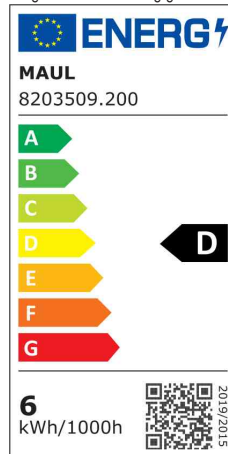

MAUL

LED-Tischleuchte MAULatlantic, mit Klemmfuß

- **Lichtquelle:** Dieses Produkt enthält eine Lichtquelle der Energieeffizienzklasse D
 - Austausch Lichtquelle und Betriebsgerät durch eine Elektro-Fachkraft möglich
 - Leistung: 9 W
 - Gewichteter Energieverbrauch: 6 kWh / 1000 h
 - Lichtstrom: 860 Lumen
 - Lichtausbeute: 142 Lumen / Watt
 - Farbtemperatur: 6500 Kelvin (tageslichtweiß)
 - Max. Beleuchtungsstärke: 2140 Lux (Messabstand 35 cm)
 - Farbwiedergabeindex (Ra): 80
 - Lebensdauer: 10.000 Stunden
 - Eurostecker
- Leuchtenkopf mit Reflektor für optimale Lichtausnutzung
 - Armlänge unten 330 mm, oben 340 mm
 - Höhe: 380 mm
 - Leuchtenkopf ca. 330 x 70 mm, aus Kunststoff
 - Schalter am Leuchtenkopf für bequemes An- und Ausschalten
 - Reflektor für optimale Lichtausnutzung
 - Metall-Klemmfuß mit schreibstischschonender Unterlage - Klemmweite bis 55 mm
 - Kabellänge ca. 1,80 m

Symbolbild: LED-Tischleuchte MAULatlantic, mit Klemmfuß

Detailsicht: Leuchtenkopf

Symbolbild: zeigt das Produkt in Anwendung

Produkt	Ausführung	Farbe	Leistung	Farbtemperatur	Spannung Leuchtmittel	EEK	Hersteller-Nummer	Bestell-Nummer
LED-Tischleuchte MAULatlantic	Klemmfuß	schwarz silber	9 Watt 9 Watt	6500 K 6500 K	220-240 V 220-240 V	D D	8203590 8203595	62009996 62009997