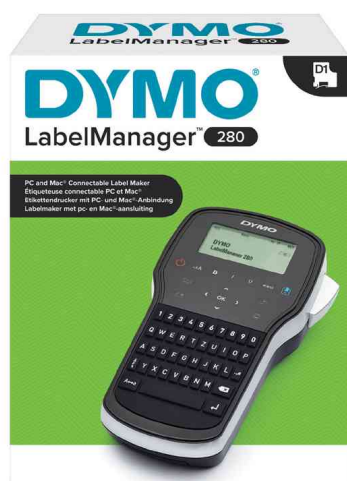

DYMO®**Etiqueteuse "LabelManager 280", version française**

connexion PC/MAC via interface USB 2.0, permettant ainsi des mises en forme variées des étiquettes!

- étiqueteuse portable avec impression transfert
- grand écran double
- touches de mise en forme rapide
- créez un vaste assortiment d'étiquettes DYMO D1 en 6, 9, 12 mm de large
- hauteur d'impression maximale: 8,1 mm
- imprime jusqu'à 10 exemplaires d'une même étiquette
- 3 tailles de police
- 6 tailles de caractère
- 7 styles de texte
- 9 styles d'encadré / souligné
- 220 symboles et images clipart
- mémorisation de 9 étiquettes maximum
- coupe-ruban manuel
- couleur: noir / argent
- dimensions: (L)102 x (P)57 x (H)205 mm
- **contenu de la livraison:** LabelManager 280, batterie rechargeable, adaptateur réseau, câble USB, cassette d'étiquettes D1 de démarrage, manuel d'utilisation

Exemple d'utilisation:

- la création des étiquettes pour une apparence propre

Adapté pour:

- industrie
- commerce
- bureau

Etiqueteuse "LabelManager 280"

exemples d'utilisation

Produit	Modèle	Dimension de la bande d'écriture	Couleur de la bande	Couleur de l'écriture	Numéro de fabricant	Code
Etiqueteuse "LabelManager 280"	clavier AZERTY	6 à 12 mm			S0968950	80918151