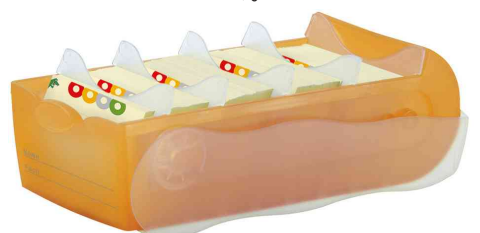

HAN

Lernkartei CROCO

Das Lernprinzip ist so einfach wie effektiv

- das pfiffige Lernsystem - richtige Karten wandern nach hinten, falsche zurück ins erste Fach
- aus Polypropylen
- Deckel: transluzent-klar
- mit 5 variablen Fächern
- beim Öffnen verschwindet der Deckel unter der Box
- bei geschlossenem Zustand sind die Stützen arretiert
- mit großem Beschriftungsschild
- stapelbar
- inkl. 5 variabler Stützplatten und 100 linierten Karteikarten

Für wen geeignet:

- Schüler und Studenten

Lernkartei CROCO, blau-transluzent

Lernkartei CROCO, gelb-transluzent

Lernkartei CROCO, grau-transluzent

Lernkartei CROCO, grün-transluzent

Lernkartei CROCO, lila-transluzent