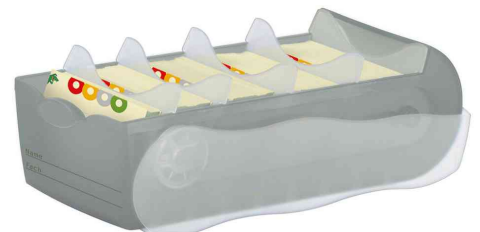

HAN

Lernkartei CROCO

Das Lernprinzip ist so einfach wie effektiv

- das pfiffige Lernsystem - richtige Karten wandern nach hinten, falsche zurück ins erste Fach
- aus Polypropylen
- Deckel: transluzent-klar
- mit 5 variablen Fächern
- beim Öffnen verschwindet der Deckel unter der Box
- bei geschlossenem Zustand sind die Stützen arretiert
- mit großem Beschriftungsschild
- stapelbar
- inkl. 5 variabler Stützplatten und 100 linierten Karteikarten

DIN A7: Fassungsvermögen: 900 Karten

DIN A8: Fassungsvermögen: 500 Karten

Anwendungsbeispiele:

- zum einfachen Lernen von Vokabeln
- auch als Visitenkartenetui verwendbar
- als Aufbewahrungsbox für kleine Utensilien gut geeignet

Für wen geeignet:

- Schüler und Studenten

Lernkartei CROCO, blau-transluzent

Lernkartei CROCO, gelb-transluzent

Lernkartei CROCO, grau-transluzent

Lernkartei CROCO, grün-transluzent

Lernkartei CROCO, lila-transluzent