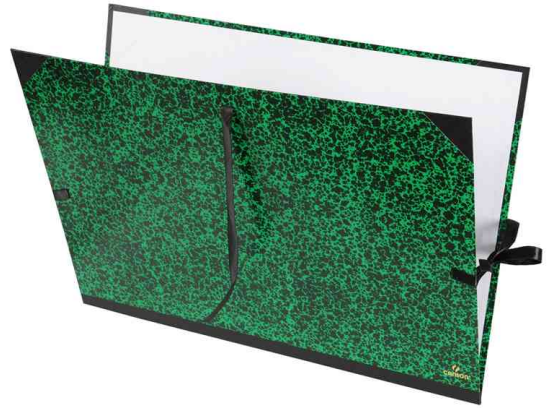

Zeichnungsmappe "Annonay", mit Bandverschluss

- klassisches "Annonay"-Design in grün-schwarz
- Annonay gilt als Wiege des Künstlerpapiers
- das weiße, säurefreie Innenpapier schützt die Kunstwerke optimal
- drei Bandverschlüsse zum Verschließen
- Canson-Prägung

Anwendungsbeispiele:

- dient zur Aufbewahrung und zum Transport von Kunstwerken

Symbolbild: Zeichnungsmappe "Annonay", mit Bandverschluss

Symbolbild: Zeichnungsmappe "Annonay", offen

Produkt	Ausführung	Format	Farbe	VE	Hersteller- Nummer	Bestell- Nummer
Zeichnungsmappe "Annonay", mit Bandverschluss	Karton	(B)520 x (H)720 mm	grün / schwarz		C200003125	5299007
		(B)610 x (H)810 mm	grün / schwarz		C200003126	5290038