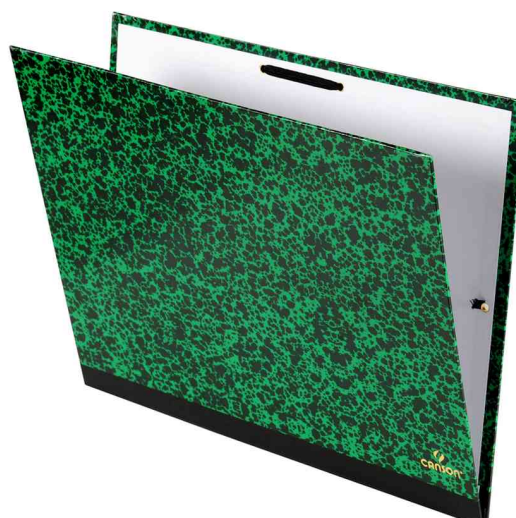

Zeichnungsmappe "Annonay", mit Eckspanner

- klassisches "Annonay"-Design in grün-schwarz
- Annonay gilt als Wiege des Künstlerpapiers
- das weiße, säurefreie Innenpapier schützt die Kunstwerke optimal
- zwei Eckspanner zum Verschließen
- Canson-Prägung

Anwendungsbeispiele:

- dient zur Aufbewahrung und zum Transport von Kunstwerken

Symbolbild: Zeichenmappe "Annonay", mit Eckspanner

Symbolbild: Zeichenmappe "Annonay", offen

Produkt	Ausführung	Format	Farbe	VE	Hersteller-Nummer	Bestell-Nummer
Zeichnungsmappe "Annonay", mit Eckspanner	Karton	(B)260 x (H)330 mm	grün / schwarz		C200003112	5299001
		(B)260 x (H)380 mm	grün / schwarz		C200003114	5299033
	Karton	(B)320 x (H)450 mm	grün / schwarz		C200003115	5299000
		(B)370 x (H)520 mm	grün / schwarz		C200003116	5299002
	Karton	(B)470 x (H)620 mm	grün / schwarz		C200003117	5299034
		(B)520 x (H)720 mm	grün / schwarz		C200003118	5299003
	Karton	(B)610 x (H)810 mm	grün / schwarz		C200003119	5299035