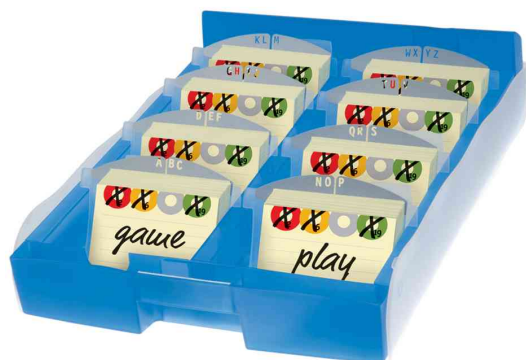

HAN**Lernkartei CROCO DUO**

Nach erfolgreichem Lernen kann hier das geballte Wissen archiviert werden!

- aus Polypropylen
- für max. 2.200 Karten
- Deckel: transluzent-klar
- beim Öffnen verschwindet der Deckel unter der Box
- mit sicherer Deckelverriegelung
- mehrfach übereinander stapelbar
- inkl. 8 variabler Stützplatten, A-Z Register und Beschriftungsschild

Für wen geeignet:

- Schüler und Studenten

Anwendungsbeispiele:

- zur einfachen Archivierung von gelernten Vokabeln

Lernkartei CROCO DUO, blau-transluzent

Lernkartei CROCO DUO, grau-transluzent

Lernkartei CROCO DUO, orange-transluzent

Symbolbild: zeigt das Produkt in der Anwendung

Symbolbild: zeigt die Stapelbarkeit

Produkt	Ausführung	Maße	Farbe	VE	Hersteller-Nummer	Bestell-Nummer
Lernkartei CROCO DUO	A8 quer	(B)215 x (T)300 x (H)68 mm (B)215 x (T)300 x (H)68 mm (B)215 x (T)300 x (H)68 mm	blau-transluzent	9987-643	81420015	
			grau-transluzent	9987-693	81420016	
			orange-transluzent	9987-613	81420014	
Zubehör: Karteiregister A-Z	Taben-Breite: 42 mm	A8	transluzent	9881	81420125	
Zubehör: Stützplatte		A8	klar-transluzent	9038-63	81420126	