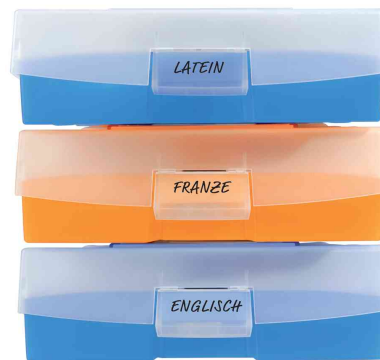

HAN**Lernkartei CROCO DUO**

Nach erfolgreichem Lernen kann hier das geballte Wissen archiviert werden!

- aus Polypropylen
- für max. 2.200 Karten
- Deckel: transluzent-klar
- beim Öffnen verschwindet der Deckel unter der Box
- mit sicherer Deckelverriegelung
- mehrfach übereinander stapelbar
- inkl. 8 variabler Stützplatten, A-Z Register und Beschriftungsschild

Für wen geeignet:

- Schüler und Studenten

Anwendungsbeispiele:

- zur einfachen Archivierung von gelernten Vokabeln

Lernkartei CROCO DUO, blau-transluzent

Lernkartei CROCO DUO, grau-transluzent

Lernkartei CROCO DUO, orange-transluzent

Symbolbild: zeigt das Produkt in der Anwendung

Symbolbild: zeigt die Stapelbarkeit

Produkt	Ausführung	Maße	Farbe	VE	Hersteller-Nummer	Bestell-Nummer
Lernkartei CROCO DUO	A8 quer	(B)215 x (T)300 x (H)68 mm (B)215 x (T)300 x (H)68 mm (B)215 x (T)300 x (H)68 mm	blau-transluzent	9987-643	81420015	
			grau-transluzent	9987-693	81420016	
			orange-transluzent	9987-613	81420014	
Zubehör: Karteiregister A-Z	Taben-Breite: 42 mm	A8	transluzent	9881	81420125	
Zubehör: Stützplatte		A8	klar-transluzent	9038-63	81420126	