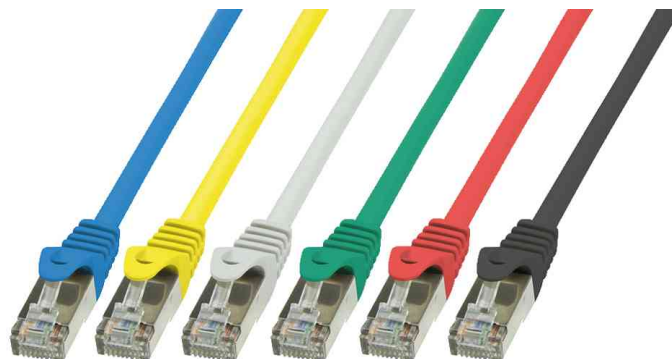

Patchkabel Kat. 5e SF/UTP

- im Polybeutel
- **Stecker RJ45:** 2x RJ45, Kat. 5e, vergoldete Kontakte
- **Kabel:** 4 x 2 AWG 26/7, TIA/EIA 568B Standard • CCA Ader • Mantel: PVC
- **Kabelschirmung:** SF/UTP (folien- & geflechtgeschirmt)
- **Kabelbedruckung:** Kategorie, Kabeltyp
- **Belegung:** 1:1
- **Robustheit:** angespitzter RJ45 Stecker mit kurzer Tülle & Rasthebelschutz

Patchkabel Kat. 5e SF/UTP

Produkt	Kategorie	Schirmung	Farbe Kabel	Farbe Tülle	Länge	Eurobrandklasse	Hersteller-Nummer	Bestell-Nummer
Patchkabel	Kat.5e	SF/UTP	grau	grau	0,25 m		CP1012D	11113545
		SF/UTP	grau	grau	0,5 m		CP1022D	11113546
	Kat.5e	SF/UTP	grau	grau	1,0 m		CP1032D	11113547
		SF/UTP	grau	grau	2,0 m		CP1052D	11113555
	Kat.5e	SF/UTP	grau	grau	3,0 m		CP1062D	11113548
		SF/UTP	grau	grau	5,0 m		CP1072D	11113549
	Kat.5e	SF/UTP	grau	grau	7,5 m		CP1082D	11114499
		SF/UTP	grau	grau	10,0 m		CP1092D	11113550
	Kat.5e	SF/UTP	grau	grau	15,0 m		CP1102D	11113718
		SF/UTP	grau	grau	20,0 m		CP1112D	11113552