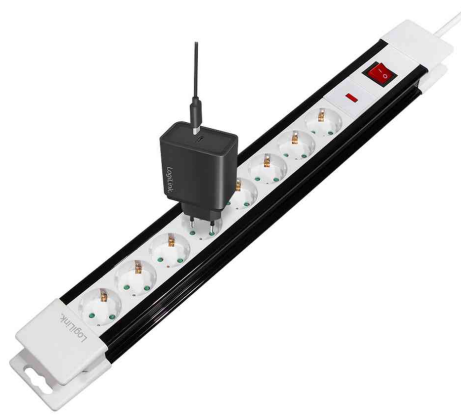

LogiLink®

Steckdosenleiste, 8-fach - mit Schalter

- aus Kunststoff
- mit Kindersicherung
- Leuchtschalter
- mit abgewinkeltem Schutzkontakt-Stecker
- Überspannungsschutz
- max. Anschlussleistung: AC, 250 V / 16 A, 50 Hz, 3.500 Watt
- Kabel H05VV-F 3G 1,5 qmm
- Maße: (B)580 x (T)80 x (H)65 mm
- für den Markt: D / NL / A / L

Steckdosenleiste, 8-fach - mit Schalter

Symbolbild: zeigt das Produkt in der Anwendung

Symbolbild: zeigt das Produkt in der Anwendung

Produkt	Ausführung	Länge	Farbe	Hersteller- Nummer	Bestell- Nummer
Steckdosenleiste mit Schalter	8-fach	Kabellänge: 3,0 m	schwarz-weiß	LPS207	11113516