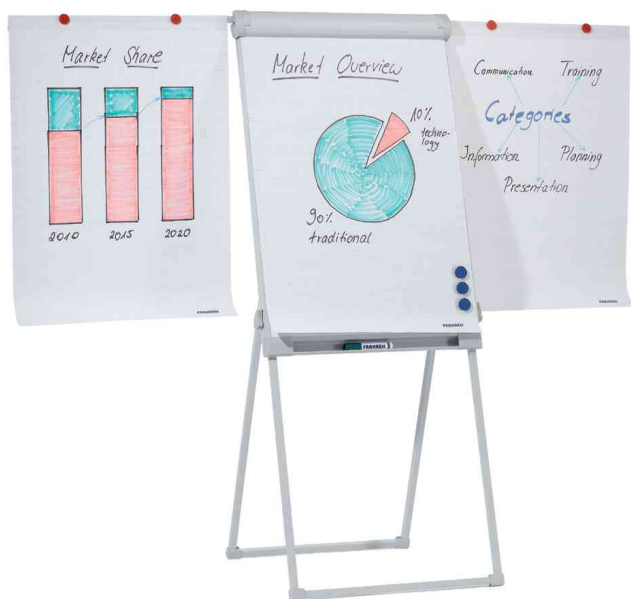

FRANKEN

Planungs- und Organisationsmittel

Flipchart Standard Deluxe**Höchster Präsentationsstandard bei maximalem Komfort**

- Inkl. 2 Papierhalter
- Tafel magnethaftend
- beschreibbar und trocken abwischbar
- Abmessung der Standfläche: 675 x 580 mm
- Gesamthöhe: 1.880 mm
- stufenlos höhenverstellbar von 1.100 bis 1.880 mm
- Tafel lässt sich auf eine niedrigen Gesamthöhe herunter schieben
- Beine haben immer die gleiche Höhe und Tafel bleibt so in der Waagerechten
- Quick&easy-Montage ohne Werkzeug
- klappbares, platzsparendes Vierbeinstativ, einfach zu transportieren und trotzdem standhaft
- Schnellwechselhalterung für alle gängigen Flipchart-Blöcke
- Farbe des Gestells: hellgrau

Hinweis: Maße = Tafelformat**Anwendungsbeispiele:**

- mobiles Flipchart, beschriftbare Tafel und magnetische Pinnwand
- Informationsträger für umfangreiche Meldungen und Übersichten
- perfekt für Kreativ-Meetings, Workshops und Strategiegelgespräche
- durch die große Präsentationsfläche ideal für die Analyse und Dokumentation komplexer Sachverhalte
- für Schulung und Förderunterricht von Kindern und Jugendlichen

Symbolbild: Lieferung erfolgt ohne Papier

Zeigt das Produkt in Anwendung

Papierhalter - Zapfen Blockhalter - Blockhalter - Ablageschale

Produkt	Ausführung	Maße	Farbe	VE	Hersteller- Nummer	Bestell- Nummer
Flipchart Standard Deluxe	Vierbein	670 x 950 mm	grau		FC84	70010150