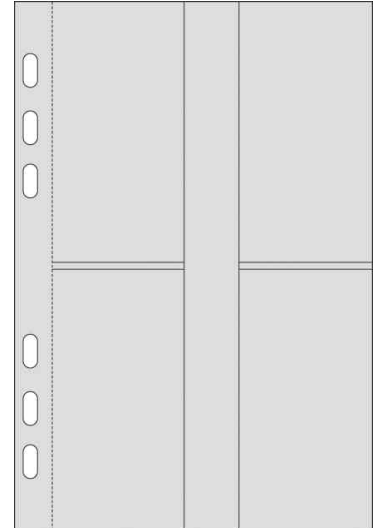

Terminplaner "Timing 1", mit Lasche - Kunstleder-Einband

- Blattgröße: 148 x 210 mm (DIN A5)
- Universallochung
- 6-Ring-Kipphebelmechanik
- mit Einstecktaschen und Stiftschleufe

Inhalt:

- Kalender-Register aus Kunststoff, schwarz, 6-teilig
- A-Z Register aus Kunststoff, schwarz, 12-teilig
- Lineal
- Visitenkarten-Sammeltasche
- 32 Blatt Notizen kariert
- 32 Blatt Adressen

Terminplaner "Timing 1"

Terminplaner "Timing 1", Innenansicht
(Kalender nicht im Lieferumfang enthalten)

Zubehör: Kalender-Einlage "Visitenkarten-Sammeltasche"

Zubehör: Kalender-Einlage Tageskalender (nicht im Lieferumfang enthalten)

Zubehör: Kalender-Einlage Wochenkalender (nicht im Lieferumfang enthalten)

Produkt	Ausführung	Kalendarium	Format	Farbe	Hersteller-Nummer	Bestell-Nummer
Terminplaner "Timing 1"	Kunstleder	ohne Kalender	A5	schwarz	706504590	6250045
Zubehör: Kalender-Einlage "Lineal"				transparent	7065732	6250058
Zubehör: Kalender-Einlage "Timing 1"	2024	Tageskalender	148 x 210 mm		706590004	6250349
		Wochenkalender	148 x 210 mm		706591004	6280145
Zubehör: Kalender-Einlage "Visitenkarten-Sammeltasche"				transparent	7065702	6250057