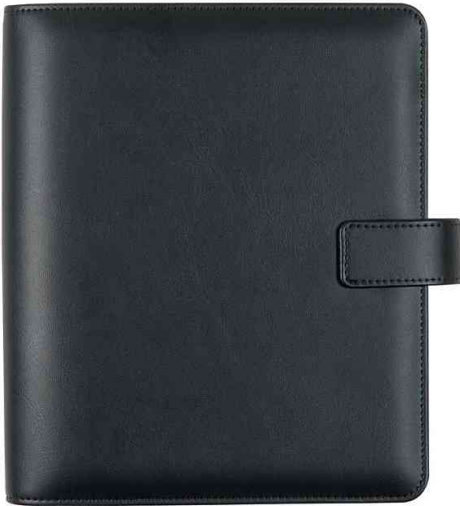

Terminplaner "Timing 1", mit Lasche - Kunstleder-Einband

- Blattgröße: 148 x 210 mm (DIN A5)
- Universallochung
- 6-Ring-Kipphebelmechanik
- mit Einstecktaschen und Stiftschleufe

Inhalt:

- Kalender-Register aus Kunststoff, schwarz, 6-teilig
- A-Z Register aus Kunststoff, schwarz, 12-teilig
- Lineal
- Visitenkarten-Sammeltasche
- 32 Blatt Notizen kariert
- 32 Blatt Adressen

Terminplaner "Timing 1"

Terminplaner "Timing 1", Innenansicht
(Kalender nicht im Lieferumfang enthalten)

Zubehör: Kalender-Einlage "Visitenkarten-Sammeltasche"

Zubehör: Kalender-Einlage Tageskalender (nicht im Lieferumfang enthalten)

Zubehör: Kalender-Einlage Wochenkalender (nicht im Lieferumfang enthalten)

Produkt	Ausführung	Kalendarium	Format	Farbe	Hersteller-Nummer	Bestell-Nummer
Terminplaner "Timing 1"	Kunstleder	ohne Kalender	A5	schwarz	706504590	6250045
Zubehör: Kalender-Einlage "Lineal"				transparent	7065732	6250058
Zubehör: Kalender-Einlage "Timing 1"	2024	Tageskalender	148 x 210 mm		706590004	6250349
		Wochenkalender	148 x 210 mm		706591004	6280145
Zubehör: Kalender-Einlage "Visitenkarten-Sammeltasche"				transparent	7065702	6250057