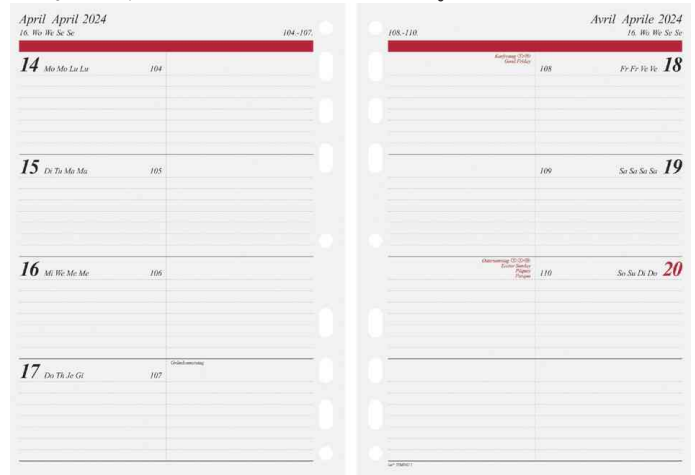

Terminplaner "Timing 1", mit Lasche - Kunstleder-Einband

- Blattgröße: 148 x 210 mm (DIN A5)
- Universallochung
- 6-Ring-Kipphebelmechanik
- mit Einstecktaschen und Stiftschleufe

Inhalt:

- Kalender-Register aus Kunststoff, schwarz, 6-teilig
- A-Z Register aus Kunststoff, schwarz, 12-teilig
- Lineal
- Visitenkarten-Sammeltasche
- 32 Blatt Notizen kariert
- 32 Blatt Adressen

Terminplaner "Timing 1"

Terminplaner "Timing 1", Innenansicht
(Kalender nicht im Lieferumfang enthalten)

Zubehör: Kalender-Einlage "Visitenkarten-Sammeltasche"

Zubehör: Kalender-Einlage Tageskalender (nicht im Lieferumfang enthalten)

Zubehör: Kalender-Einlage Wochenkalender (nicht im Lieferumfang enthalten)

Produkt	Ausführung	Kalendarium	Format	Farbe	Hersteller-Nummer	Bestell-Nummer
Terminplaner "Timing 1"	Kunstleder	ohne Kalender	A5	schwarz	706504590	6250045
Zubehör: Kalender-Einlage "Lineal"				transparent	7065732	6250058
Zubehör: Kalender-Einlage "Timing 1"	2024	Tageskalender	148 x 210 mm		706590004	6250349
		Wochenkalender	148 x 210 mm		706591004	6280145
Zubehör: Kalender-Einlage "Visitenkarten-Sammeltasche"				transparent	7065702	6250057