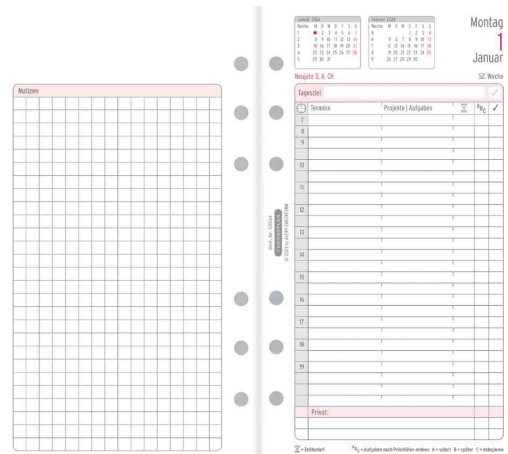

Jahres-Set 2024 Tagesplan - Midi Das Planungs-Tool für Profis

- **hohe Grammatur: 80 g/qm** bei kurzfristigen Kalendarien (z.B. Tages- / Wochenplan)
- **extra starke Grammatur: 120 g/qm** bei langfristigen Kalendarien (z.B. Monats- / Jahres- / Jahresprojektplan)
- Lieferung in praktischer Archivbox mit Klettverschluss **Inhalt:** • 365 Tagespläne (1 Tag / 2 Seiten)
- 12 Monatspläne
- je 1 Jahresplan aktuelles und Folgejahr
- 1 Jahresprojektplan aktuelles und Folgejahr
- 1 Kosten-Termin-Jahresplan
- 1 Messeplan D / A
- 1 Ferienplan
- 1 Übersicht Feiertage D / A / CH
- 1 Übersicht Maße und Gewichte
- 1 Übersicht Entfernungen / Währungstabelle
- 4 Infobank-Verzeichnisse
- 1 Postleitzahlenkarte D
- 1 Berufliche / Private Ziele
- detaillierte Bedienungsanleitung

Jahres-Set Tagesplan - Midi

Innenansicht

Produkt	Ausführung	Kalendarium	Format	Farbe	Hersteller-Nummer	Bestell-Nummer
Jahres-Set - Midi	2024	Tagesklender			50534	72150539