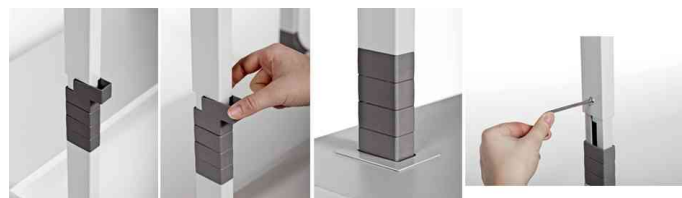

DURABLE

PC-Arbeitsplatz SYSTEM Computer Trolley 80 VH, höhenverstellbar

- mobiler Computertisch aus stabilem, epoxidharzbeschichtetem Stahl
- mit glasfaserverstärkten Kunststoffecken
- 1 Boden
- Tastaturablage höhenverstellbar in 20 mm Schritten zwischen 710 und 910 mm
- unabhängig höhenverstellbare Monitorablage im 20 mm Schritten zwischen 925 und 1225 mm
- Maße Monitorablage: (B)800 x (T)250 mm
- Maße Tastaturablage: (B)800 x (T)564 mm
- Maße Bodenplatte: (B)660 x (T)277 mm
- Außenmaße: (B)800 x (T)564 x (H)925 - 1.225 mm

Für wen geeignet:

- Unternehmen
- öffentliche Einrichtungen
- private Anwender

PC-Arbeitsplatz SYSTEM, grau

PC-Arbeitsplatz SYSTEM, grau, Anwendung

PC-Arbeitsplatz SYSTEM, silber / buche, Anwendung

Details