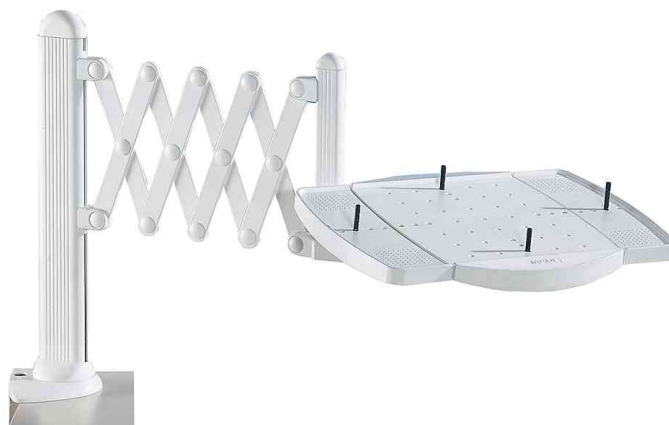

**MAUL****Telefon-Scherenarm "elegant", mit Multifunktions-Platte**

- mit 2 seitlichen Flügeln
- Arm bis zu 1.000 mm ausziehbar
- Gesamtgröße der Tragplatte: (B)220 x (T)357 mm
- Armhöhe: 405 mm
- 4 Anschlagstifte für sicheren Halt des Telefons
- Schwenkbereich: 360°
- Zusatzgelenk für frontale Ausrichtung des Telefons
- Kabelführung an der Schere
- Klemmfuß für Tischplatten bis 75 mm
- Tischfreiheit: 180 mm

Telefon-Scherenarm mit Multifunktions-Platte

Produkt	Ausführung	Tragkraft	Farbe	Hersteller- Nummer	Bestell- Nummer
Telefonarm	Scherenarm	bis 5 kg	grau	83132-82	5313583