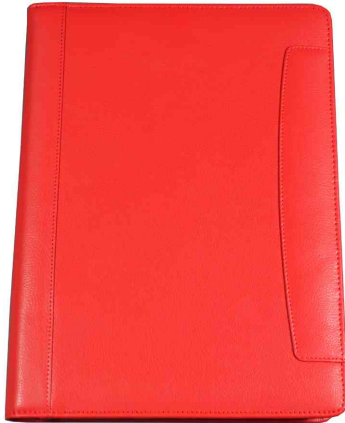

## Schreibmappe "VALLO", A4

- Format: A4
- aus echtem Leder
- Maße geschlossen: (B)250 x (T)25 x (H)330 mm

### Ausstattung:

- umlaufender Reißverschluss
- Schreibblock
- Visitenkartenfach
- Stiftschlaufe
- A4 Einschubfach

### Für wen geeignet:

- Geschäftsleute
- Außendienstmitarbeiter

Schreibmappe "VALLO", orange, geschlossen

Schreibmappe "VALLO", orange, offen

Produkt	Ausführung	Format	Farbe	Hersteller- Nummer	Bestell- Nummer
Schreibmappe "VALLO"	Echtleder	A4	orange	30093	531777