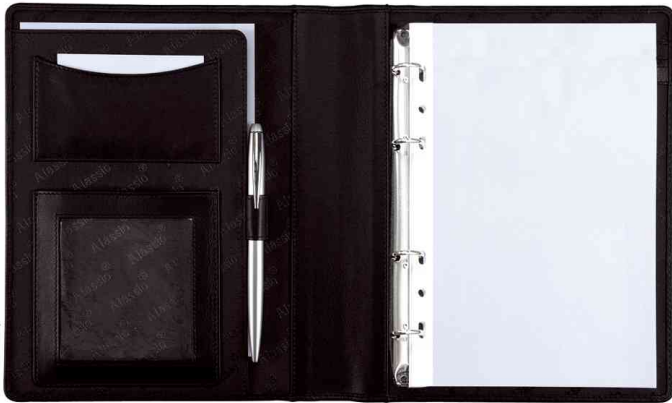

Alassio®

Ringbuchmappe "BENACO", A5

- Format: A5
- aus Lederimitat
- Ringbuchmechanik 20 mm
- Ringbucheinlage
- A5 Einschubfach
- Visitenkartenfach
- Einsteckfach
- Maße geschlossen: (B)180 x (T)27 x (H)230 mm

Für wen geeignet:

- Geschäftsleute
- Außendienstmitarbeiter

Ringbuchmappe "BENACO"

Ringbuchmappe "BENACO", geschlossen

Produkt	Ausführung	Format	Farbe	Hersteller- Nummer	Bestell- Nummer
Ringbuchmappe "BENACO"	Lederimitat	A5	schwarz	30003	5317640