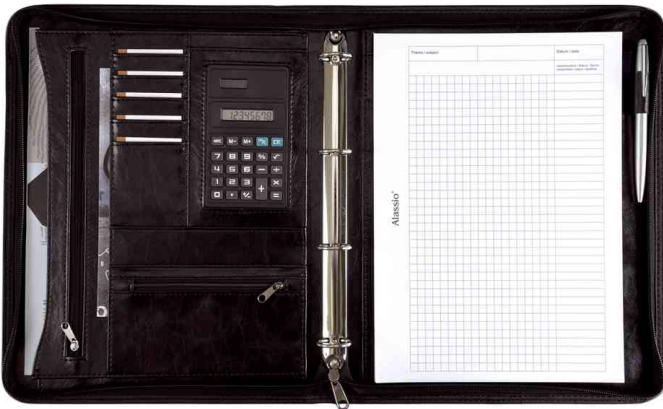

Alassio®

Ringbuchmappe "MASSA", A4

- Format: A4
- aus Lederimitat
- Ringmechanik 25 mm
- marmorierte Optik
- DIN A4 Einschubfach außen
- Taschenrechner
- Schreibblock
- Stiftschlaufe
- A4 Einschubfach
- 2 Reißverschlussfächer
- 5 Visitenkartenfächer
- Maße geschlossen: (B)270 x (T)40 x (H)340 mm

Für wen geeignet:

- Geschäftsleute
- Außendienstmitarbeiter

Ringbuchmappe "MASSA", braun

Ringbuchmappe "MASSA", braun

Ringbuchmappe "MASSA", schwarz

Ringbuchmappe "MASSA", schwarz

Produkt	Ausführung	Format	Farbe	Hersteller-Nummer	Bestell-Nummer
Ringbuchmappe "MASSA"	Lederimitat	A4 A4	braun schwarz	30064 30065	5317643 5317645