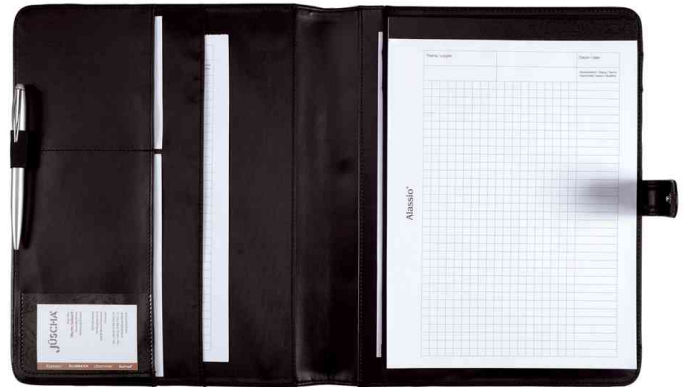

Alassio®

Schreibmappe "FANO", A4

- Format: A4
- Material: FINEtouch-Lederimitat und Nylon
- Maße geschlossen: (B)260 x (T)20 x (H)322 mm

Ausstattung: Lasche mit Druckknopfverschluss • A4 Einschubfach • Schreibblock • Stiftschlaufe • Visitenkartenfach • 2 A4 Einschubfächer

Für wen geeignet:

- Geschäftsleute
- Außendienstmitarbeiter

Schreibmappe "FANO"

Schreibmappe "FANO", offen

Produkt	Ausführung	Format	Farbe	Hersteller- Nummer	Bestell- Nummer
Schreibmappe "FANO"	Lederimitat	A4	schwarz	30073	5317641