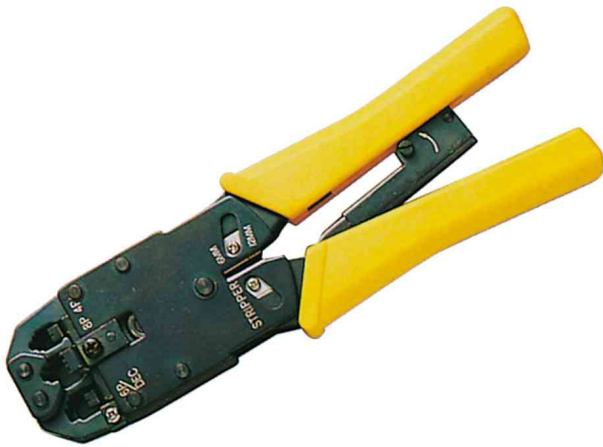

DIGITUS®

Modular Crimpzange Multi

- Vollmetall
- crimpt RJ45 (8P8C), RJ12 (6P6C), RJ11 (6P4C), RJ10, RJ9 (4P4C, 4P2C) und 6P6C-DEC; sowie geschirmte RJ45 (8P8C) modular Stecker
- inklusive Kabelschneider und Abisolierer

Multi Modular Crimpzange

Anwendung

Produkt	Ausführung	Material	Hersteller- Nummer	Bestell- Nummer
Modular Crimpzange Multi	RJ45 / RJ12 / RJ11 / RJ10 / RJ9	Metall	DN-94004	11003944