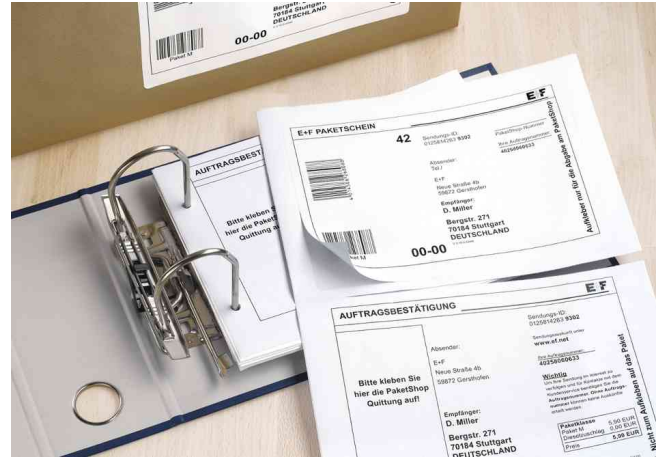

Versand-Etiketten + Einlieferungsbeleg SPECIAL, Inkjet + Laser + Kopierer

- zeitsparend: Versandetikett und Lieferschein, Rechnung oder Sendenotiz in einem Druckvorgang
- 100 % blickdicht: alte Beschriftungen oder Etiketten werden vollständig abgedeckt
- Einlieferungsbeleg durch Mikroperforation abtrennbar
- besonders sicherer Druckerdurchlauf durch kompletten Materialverbund
- besonders geeignet für Versand mit Online-Frankierung

monochrome + colour

Kostenlose Softwarelösungen unter www.herma.de/software

Anwendungsbeispiele:

- besonders geeignet für den Internet-Versand mit gängigen Online-Frankierung Dienstleistern
- zum Drucken von Adress-Etikett und Sendenotiz in nur einem Durchgang

Symbolbild: Versand-Etiketten + Einlieferungsbeleg SPECIAL

Versand-Etiketten + Einlieferungsbeleg SPECIAL, Anwendung

Produkt	Ausführung	Maße (B x H)	Farbe	VE / Etiketten	VE / Blatt	Hersteller-Nummer	Bestell-Nummer
Versand-Etiketten + Einlieferungsbeleg SPECIAL	permanent	182 x 130 mm	weiß	25 Etiketten	25 Blatt A4	8316	6503363