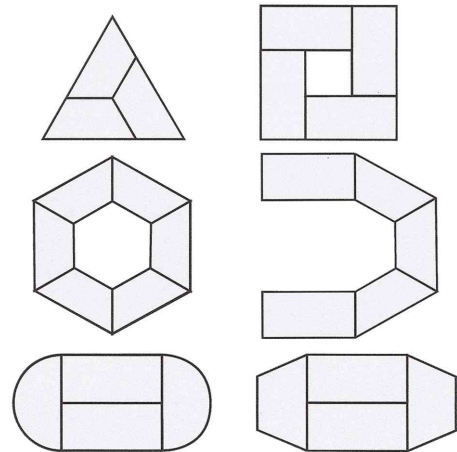

## Universaltisch "Modular", buche Gestellfarbe: schwarz

- Mit seinen 3 klassischen Formen bringt Ihnen diese Produktreihe alle Lösungsmöglichkeiten für Ihre Einrichtungsprobleme
- abriebfeste Tischplatte aus 19 mm starkem melaminharzbeschichteten E1-Dreischicht-Holzgütespan
- in blend- und reflexarmer Mikrofeinstruktur
- gleichfarbiger umlaufender Kantenschutz aus 3 mm starkem PVC
- Gestell aus Vierkant-Möbelstahlprofil 30 x 30 mm mit Pulverbeschichtung
- mit Höhenausgleichsfüßen
- Lieferung erfolgt zerlegt

### Anwendungsbeispiele:

- ideal für Aufenthaltsräume, Kantinen, Warteräume etc.

Symbolbild: Universaltisch, rechteck, buche

Symbolbild: Universaltisch, halbrund, buche

Symbolbild: Universaltisch, trapezförmig, buche

Symbolbild: Stellmöglichkeit

Produkt	Ausführung	Maße	Material	Farbe	Hersteller- Nummer	Bestell- Nummer
Universaltisch	rechteckig	(B)1.200 x (T)600 x (H)740 mm	Span / Stahl	buche / schwarz	126RHN	71220045
		(B)1.200 x (T)800 x (H)740 mm	Span / Stahl	buche / schwarz	128RHN	71220013
	rechteckig	(B)1.400 x (T)700 x (H)740 mm	Span / Stahl	buche / schwarz	147RHN	71220053
		(B)1.400 x (T)800 x (H)740 mm	Span / Stahl	buche / schwarz	148RHN	71220021
	rechteckig	(B)1.600 x (T)800 x (H)740 mm	Span / Stahl	buche / schwarz	168RHN	71220029
		(B)1.800 x (T)800 x (H)740 mm	Span / Stahl	buche / schwarz	188RHN	71220037
Universaltisch	rechteckig	(B)700 x (T)600 x (H)740 mm	Span / Stahl	buche / schwarz	76RHN	71220005
		Durchm.: 1.200 x (H)740 mm	Span / Stahl	buche / schwarz	120DRHN	71220061
	halbrund	Durchm.: 1.400 x (H)740 mm	Span / Stahl	buche / schwarz	140DRHN	71220069
		(B)1.200/600 x (T)600 x (H)740 mm	Span / Stahl	buche / schwarz	126THN	71220080
	trapezförmig	(B)1.400/700 x (T)700 x (H)740 mm	Span / Stahl	buche / schwarz	147THN	71220088