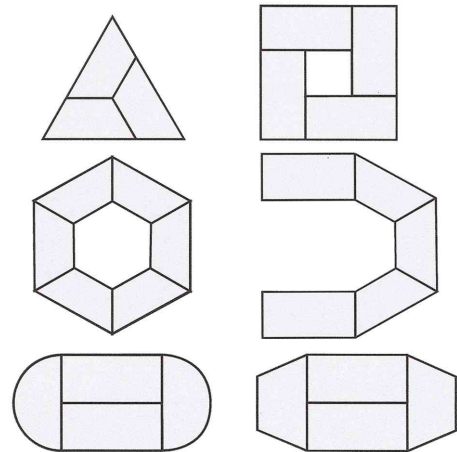

Universaltisch "Modular", lichtgrau Gestellfarbe: lichtgrau

- Mit seinen 3 klassischen Formen bringt Ihnen diese Produktreihe alle Lösungsmöglichkeiten für Ihre Einrichtungsprobleme
- abriebfeste Tischplatte aus 19 mm starkem melaminharzbeschichteten E1-Dreischicht-Holzgütespan
- in blend- und reflexarmer Mikrofeinstruktur
- gleichfarbiger umlaufender Kantenschutz aus 3 mm starkem PVC
- Gestell aus Vierkant-Möbelstahlprofil 30 x 30 mm mit Pulverbeschichtung
- mit Höhenausgleichsfüßen
- Lieferung erfolgt zerlegt

Anwendungsbeispiele:

- ideal für Aufenthaltsräume, Kantinen, Warteräume etc.

Symbolbild: Universaltisch, rechteck, lichtgrau

Symbolbild: Universaltisch, halbrund, lichtgrau

Symbolbild: Universaltisch, trapezförmig, lichtgrau

Symbolbild: Stellmöglichkeit

Produkt	Ausführung	Maße	Material	Farbe	Hersteller- Nummer	Bestell- Nummer
Universaltisch	rechteckig	(B)1.200 x (T)600 x (H)740 mm	Span / Stahl	lichtgrau / lichtgrau	126RGG	71220043
		(B)1.200 x (T)800 x (H)740 mm	Span / Stahl	lichtgrau / lichtgrau	128RGG	71220011
	rechteckig	(B)1.400 x (T)700 x (H)740 mm	Span / Stahl	lichtgrau / lichtgrau	147RGG	71220051
		(B)1.400 x (T)800 x (H)740 mm	Span / Stahl	lichtgrau / lichtgrau	148RGG	71220019
	rechteckig	(B)1.600 x (T)800 x (H)740 mm	Span / Stahl	lichtgrau / lichtgrau	168RGG	71220027
		(B)1.800 x (T)800 x (H)740 mm	Span / Stahl	lichtgrau / lichtgrau	188RGG	71220035
Universaltisch	rechteckig	(B)700 x (T)600 x (H)740 mm	Span / Stahl	lichtgrau / lichtgrau	76RGG	71220003
		Durchm.: 1.200 x (H)740 mm	Span / Stahl	lichtgrau / lichtgrau	120DRGG	71220059
	halbrund	Durchm.: 1.400 x (H)740 mm	Span / Stahl	lichtgrau / lichtgrau	140DRGG	71220067
	trapezförmig	(B)1.200/600 x (T)600 x (H)740 mm	Span / Stahl	lichtgrau / lichtgrau	126TGG	71220078
		(B)1.400/700 x (T)700 x (H)740 mm	Span / Stahl	lichtgrau / lichtgrau	147TGG	71220086